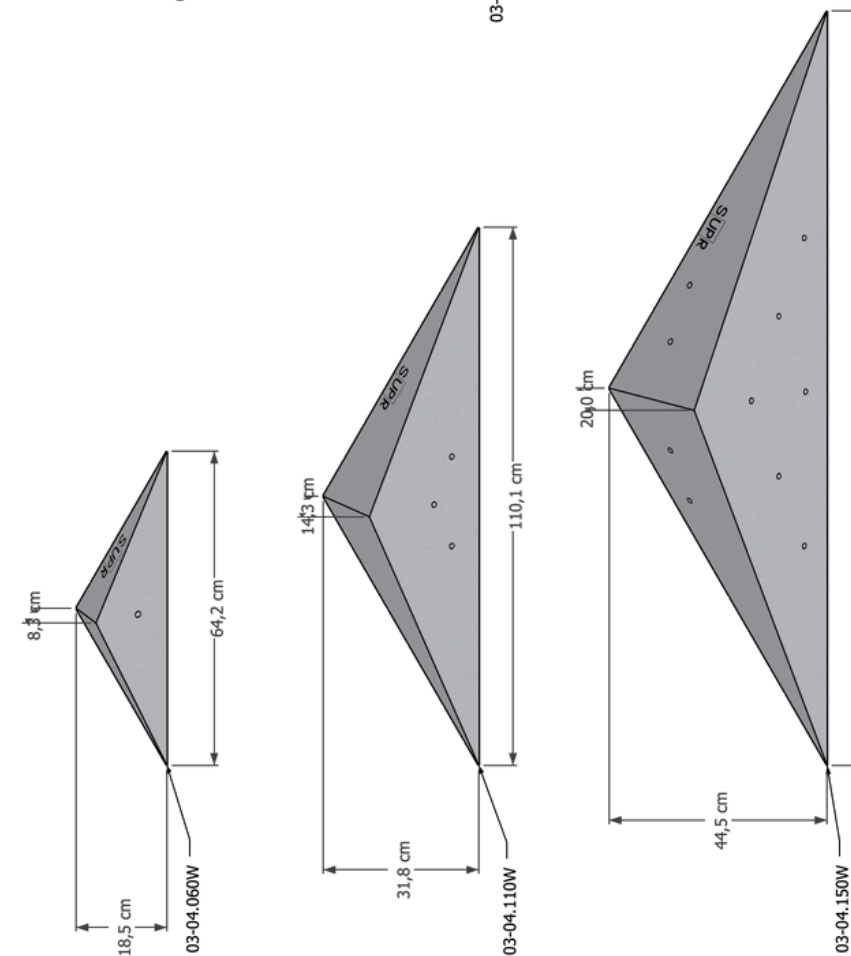

03-04 TRIANGLE ADD 1 FULL

03-04 TRIANGLE ADD 1

Size M, L, XL
Max Length 64 / 110 / 154cm
Max Height 8 / 14 / 20cm