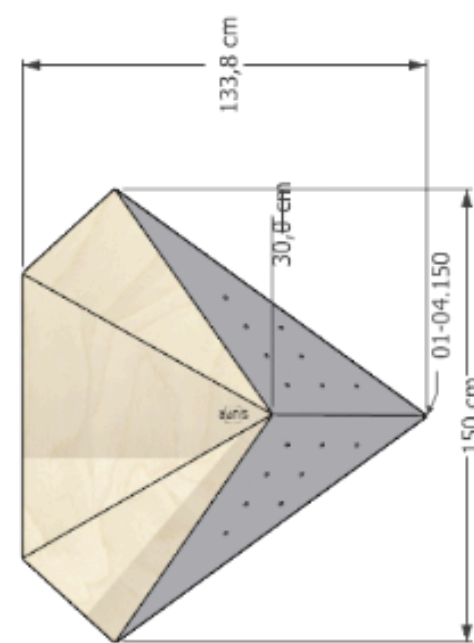

01-03 - DIAMOND 3 DUAL

01-03 - DIAMOND 3 FULL

**01-03 - DIAMOND 3**

Size M, L, XL  
 Max Length 75 / 105 / 135cm  
 Max Height 19 / 26 / 34cm

01-04 - DIAMOND 4 DUAL

01-04 - DIAMOND 4 FULL

01-04 - DIAMOND 4

Size M, L, XL  
 Max Length 80 / 120 / 150cm  
 Max Height 16 / 24 / 30cm