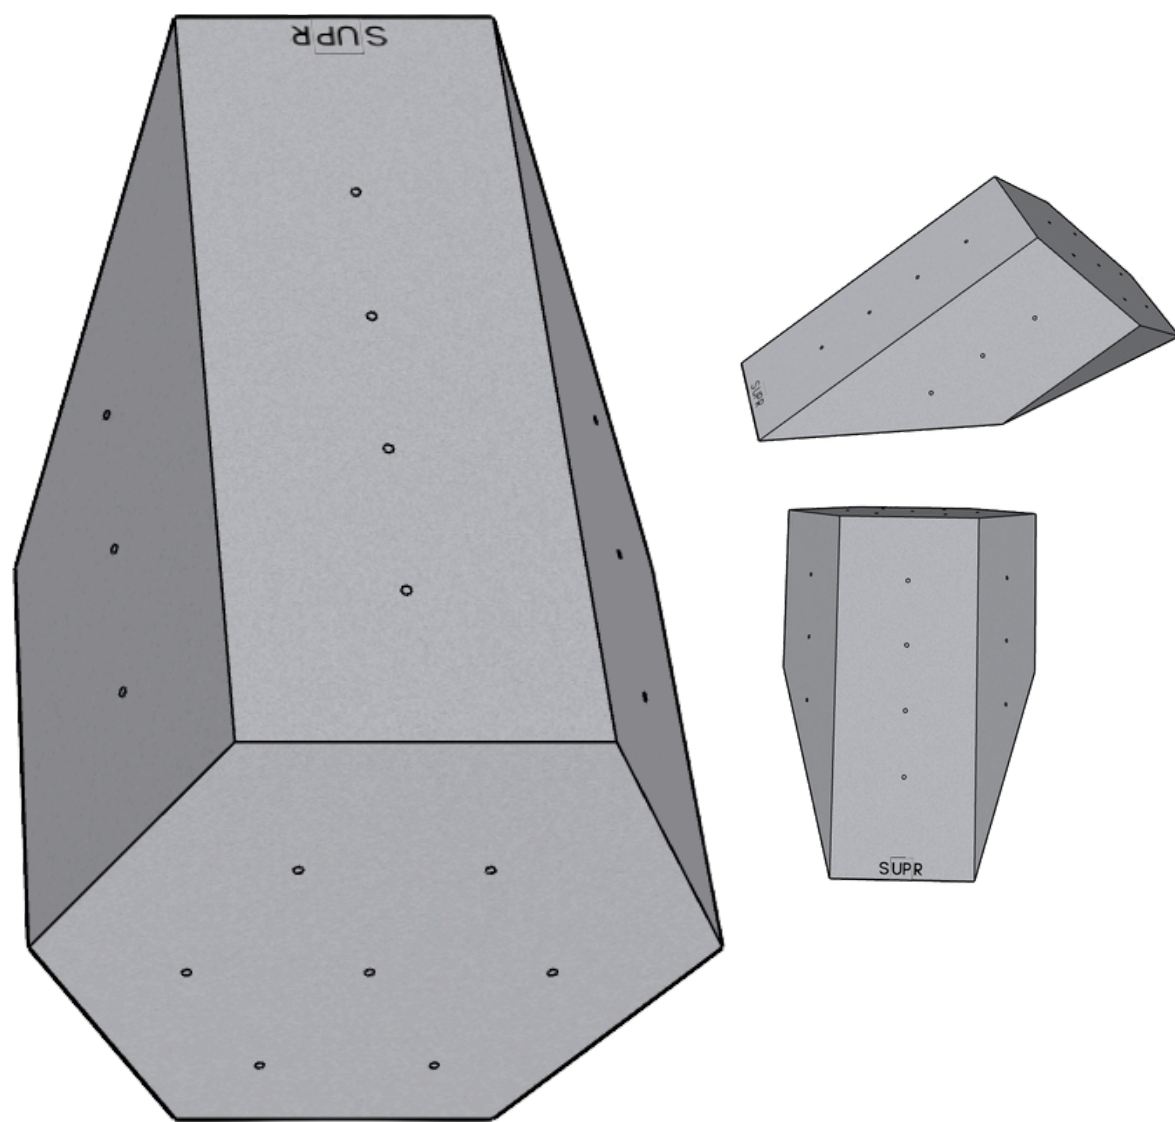

05-04 ORGUE 1 FULL

05-04 ORGUE

Size S, M, L
Max Length 50 / 70 / 110cm
Max Height 17 / 24 / 39cm