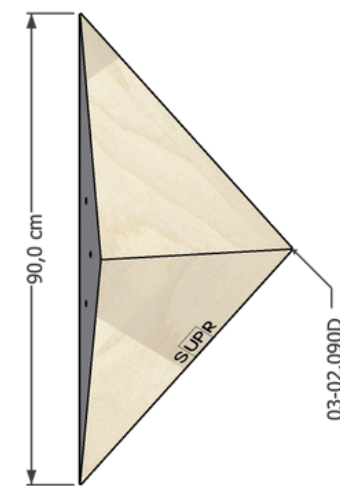

03-01 TRIANGLE ISO 1 FULL

03-01 - TRIANGLE ISO

Size M, L, XL  
 Max Length 60 / 90 / 135cm  
 Max Height 15 / 22 / 34cm

03-02 TRIANGLE ISO 2 DUAL

03-02 TRIANGLE ISO 2 FULL

03-02 TRIANGLE ISO 2

Size M, L, XL  
 Max Length 60 / 90 / 135cm  
 Max Height 15 / 22 / 34cm