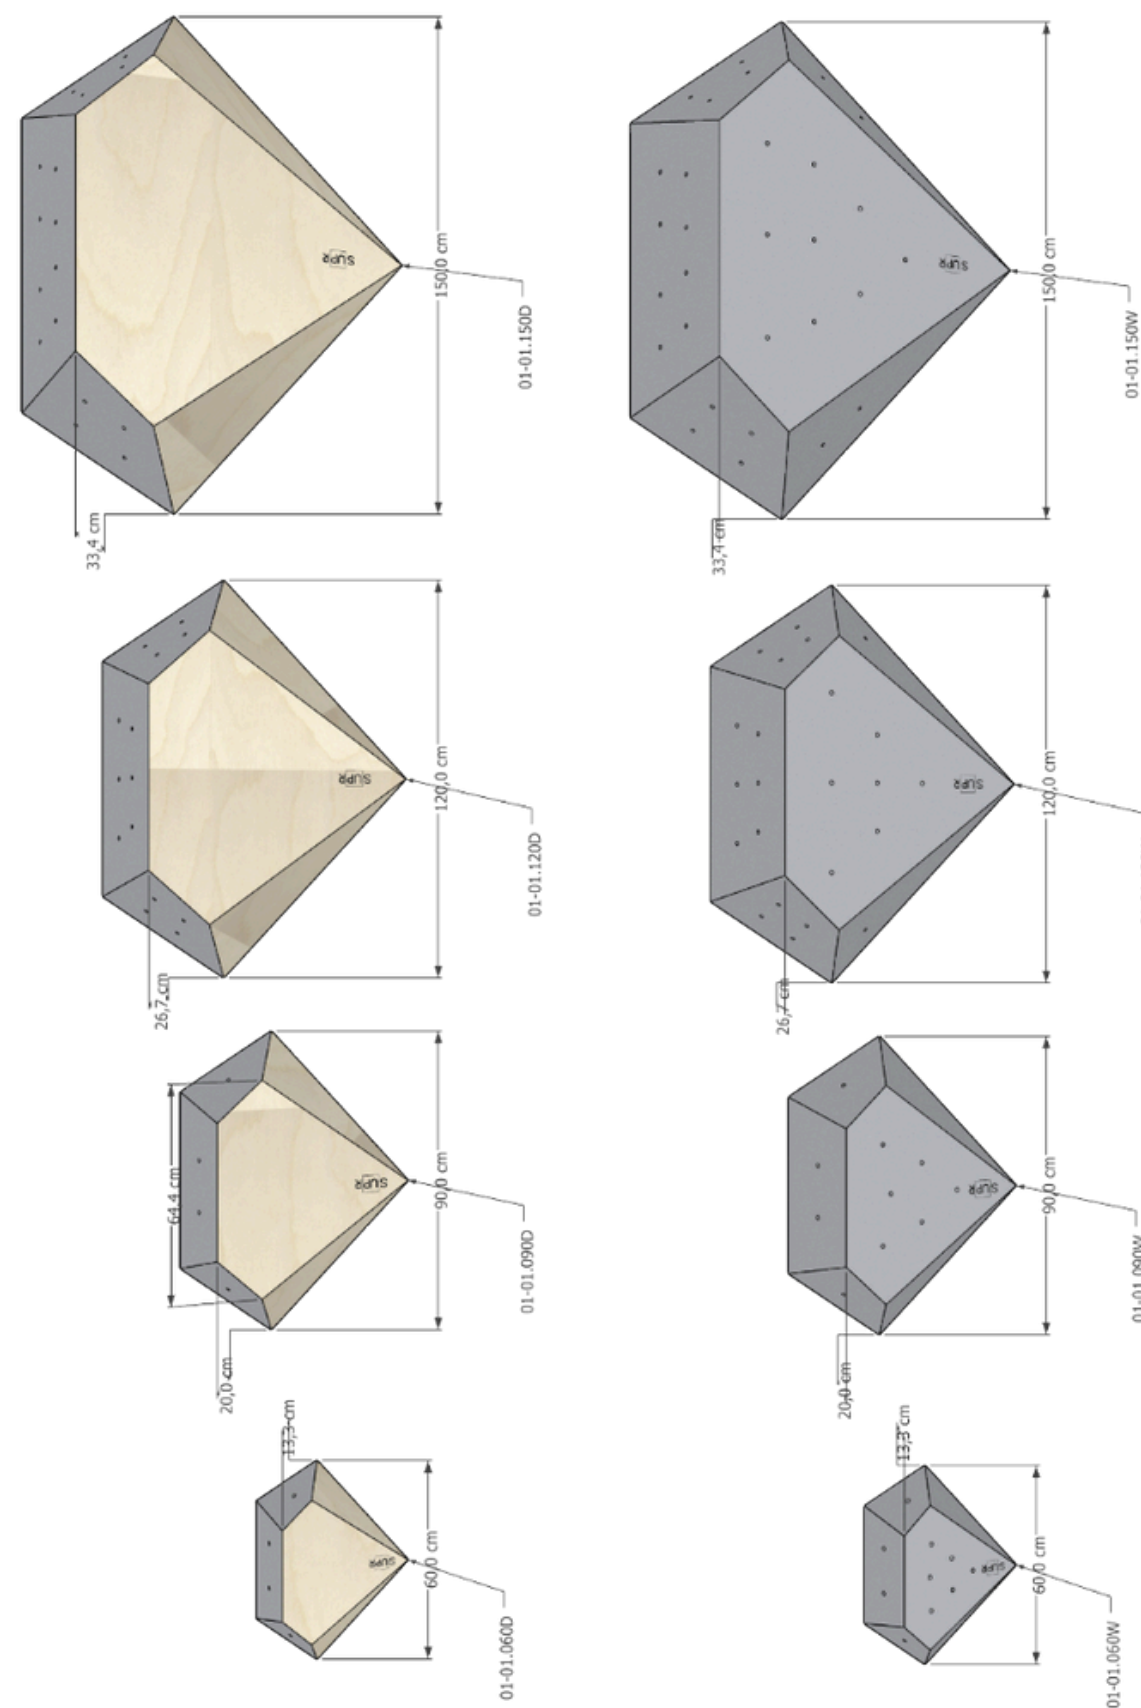

**01-01 - DIAMOND 1**

Size S, M, L, XL  
 Max Length 60 / 90 / 120 / 150cm  
 Max Height 13 / 20 / 27 / 33cm

01-02 - DIAMOND 2 DUAL

01-02 - DIAMOND 2 FULL

**01-02 - DIAMOND 2**

Size M, L, XL  
 Max Length 85 / 115 / 145cm  
 Max Height 15 / 20 / 26cm