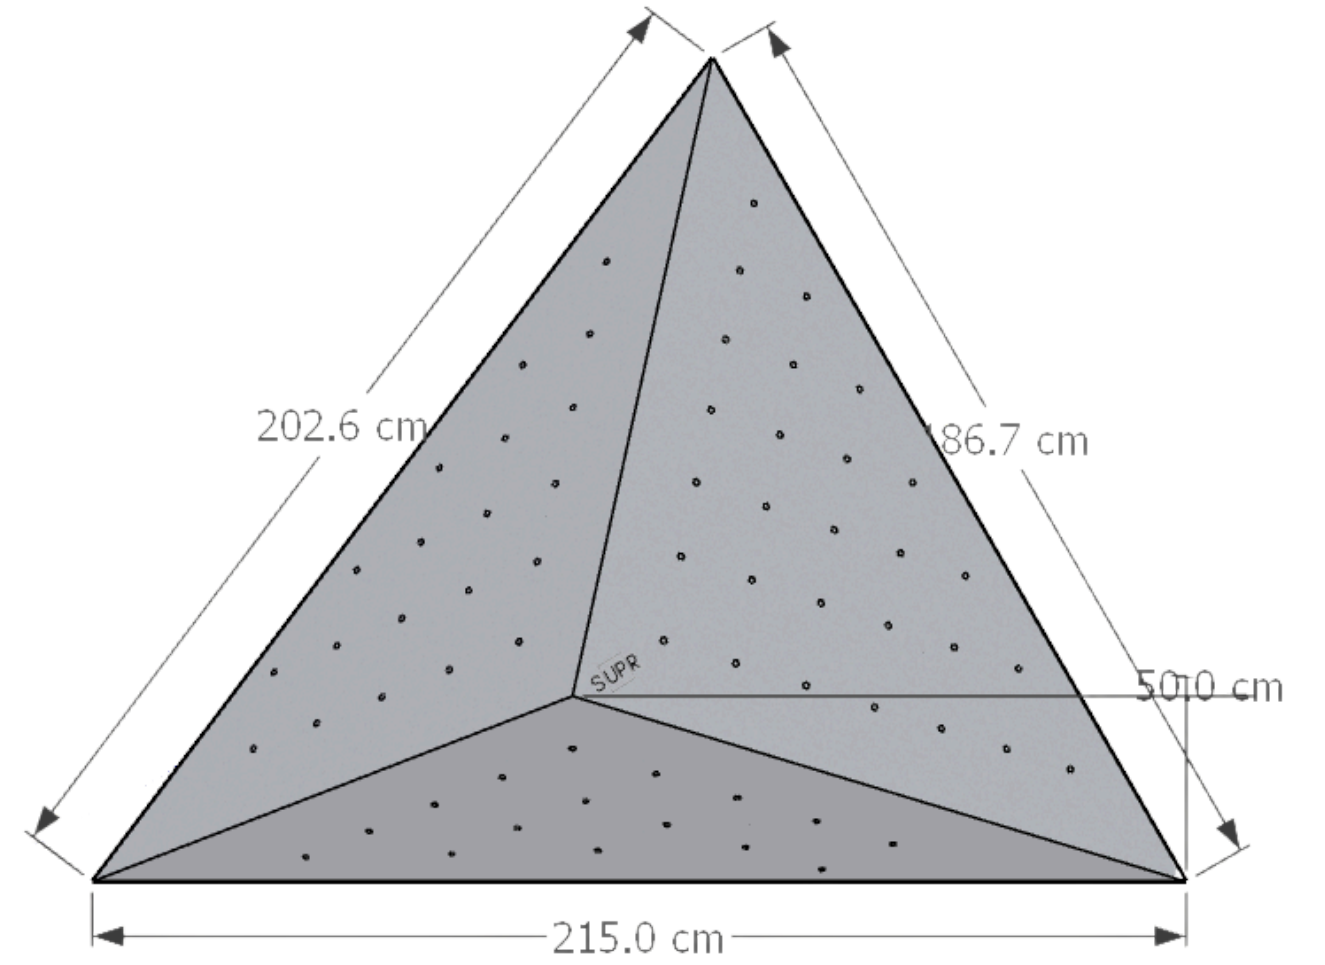

06-01 STRUCTURE 01

Size XXL
Max Length 215cm
Max Height 50cm