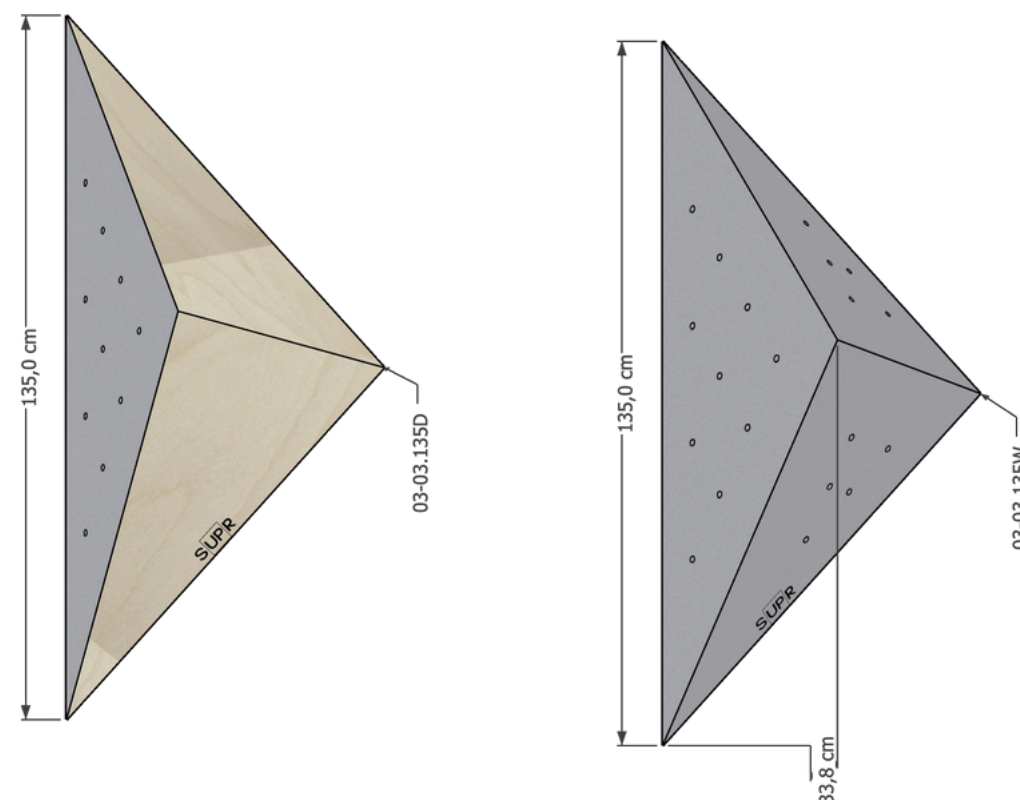

03-03 TRIANGLE ISO 3

Size M, L, XL
Max Length 60 / 90 / 135cm
Max Height 15 / 22 / 34cm