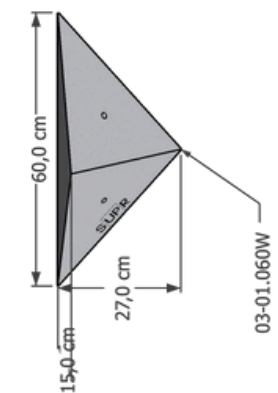

03-01 - TRIANGLE ISO

Size M, L, XL
Max Length 60 / 90 / 135cm
Max Height 15 / 22 / 34cm