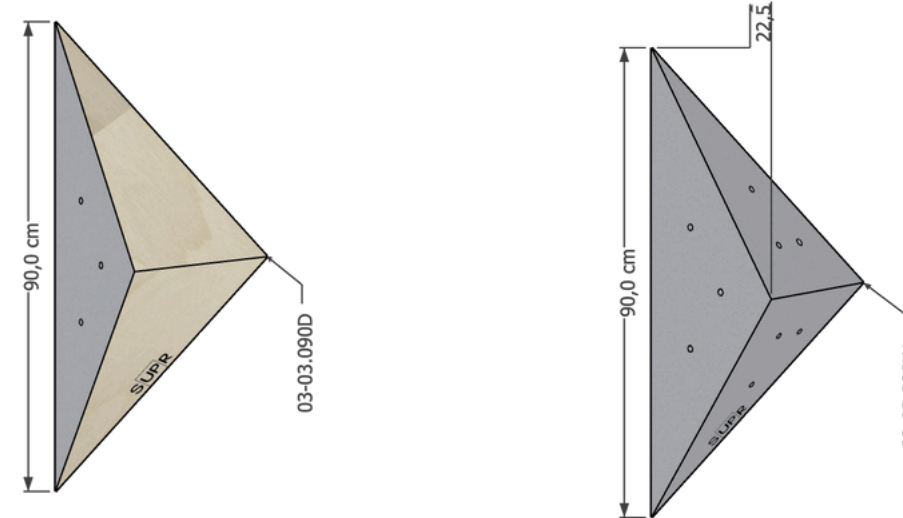

03-03 TRIANGLE ISO 3

Size M, L, XL
Max Length 60 / 90 / 135cm
Max Height 15 / 22 / 34cm