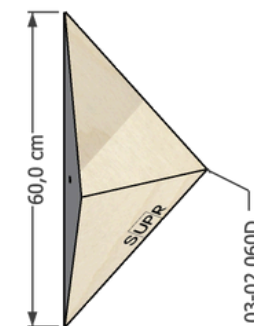

03-01 TRIANGLE ISO 1 FULL

03-01 - TRIANGLE ISO

Size M, L, XL  
 Max Length 60 / 90 / 135cm  
 Max Height 15 / 22 / 34cm

03-02 TRIANGLE ISO 2 DUAL

03-02 TRIANGLE ISO 2 FULL

03-02 TRIANGLE ISO 2

Size M, L, XL  
 Max Length 60 / 90 / 135cm  
 Max Height 15 / 22 / 34cm