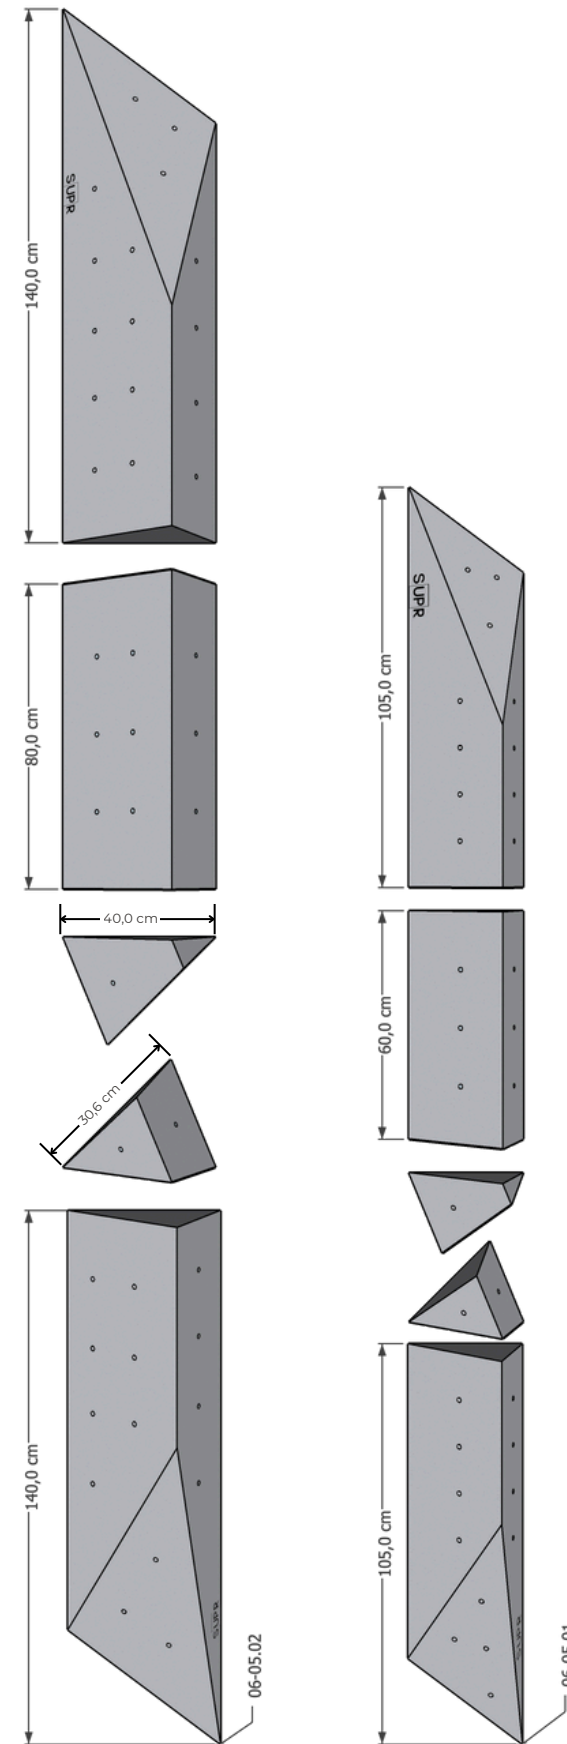

06-04 STRUCTURE 04 P1

Size XXL  
Max Length 104 / 137 / 170cm  
Max Height 15 / 20 / 25cm

06-05 STRUCTURE 05 FULL

**06-05 STRUCTURE**

Size XXL  
 Max Length 270 / 360cm  
 Max Height 15 / 20cm

06-05.02

06-05.01