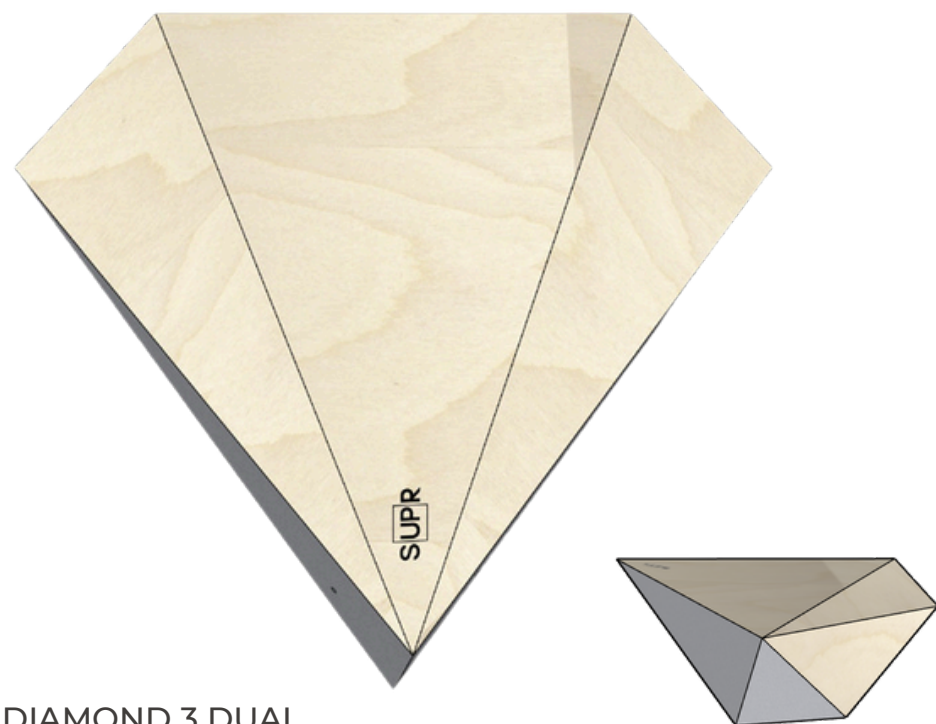

**01-01 - DIAMOND 1**

Size S, M, L, XL  
 Max Length 60 / 90 / 120 / 150cm  
 Max Height 13 / 20 / 27 / 33cm

01-02 - DIAMOND 2 DUAL

01-02 - DIAMOND 2 FULL

**01-02 - DIAMOND 2**

Size M, L, XL  
 Max Length 85 / 115 / 145cm  
 Max Height 15 / 20 / 26cm