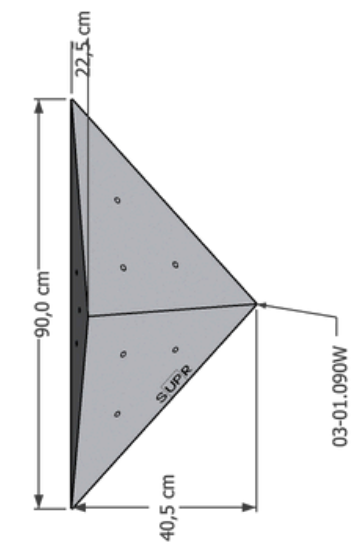

03-01 - TRIANGLE ISO

Size M, L, XL
Max Length 60 / 90 / 135cm
Max Height 15 / 22 / 34cm