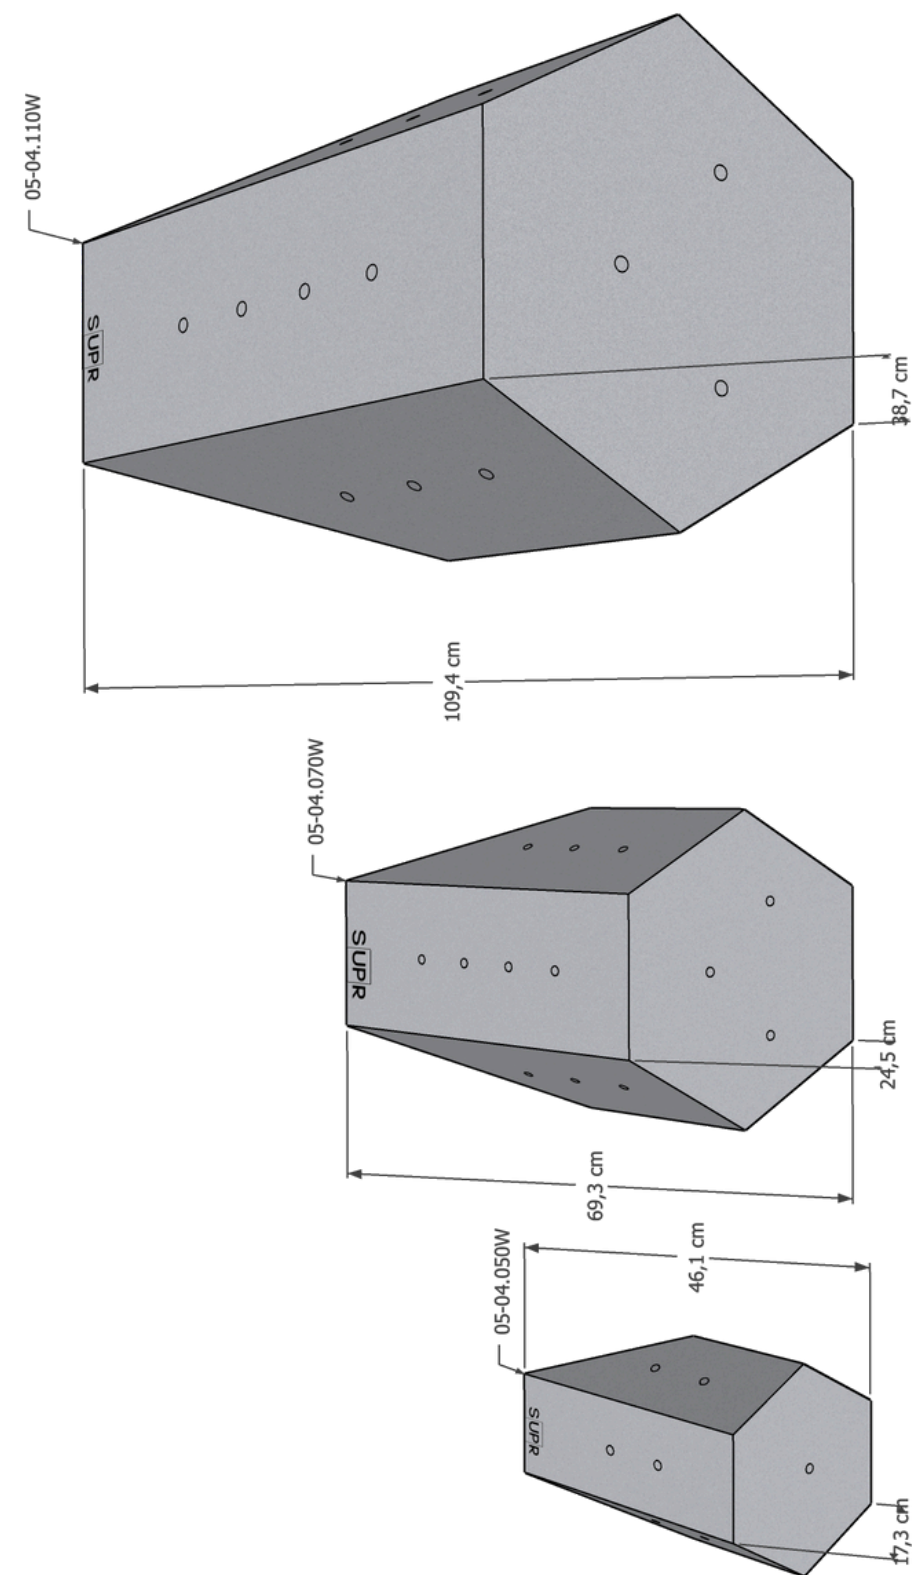

05-03.090D1

05-03.090D2

05-03.090D3

05-04 ORGUE 1 FULL

**05-04 ORGUE**

Size S, M, L  
 Max Length 50 / 70 / 110cm  
 Max Height 17 / 24 / 39cm

05-05 ORGUE 2 FULL

**05-05 ORGUE 2**