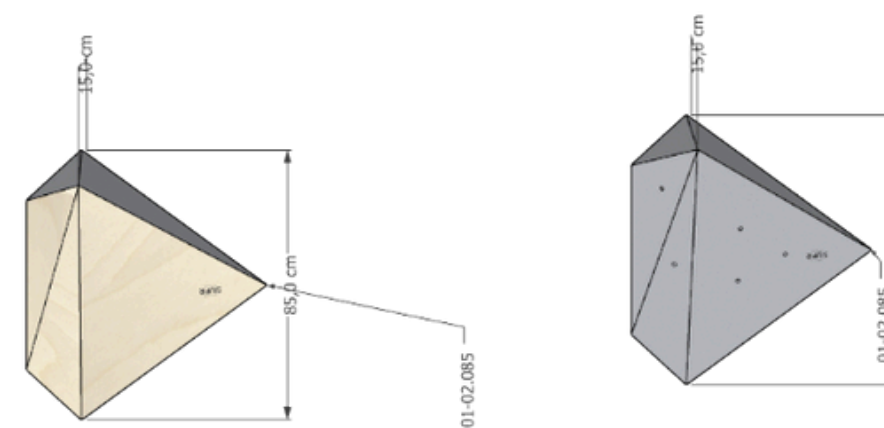

01-03 - DIAMOND 3

Size M, L, XL
Max Length 75 / 105 / 135cm
Max Height 19 / 26 / 34cm