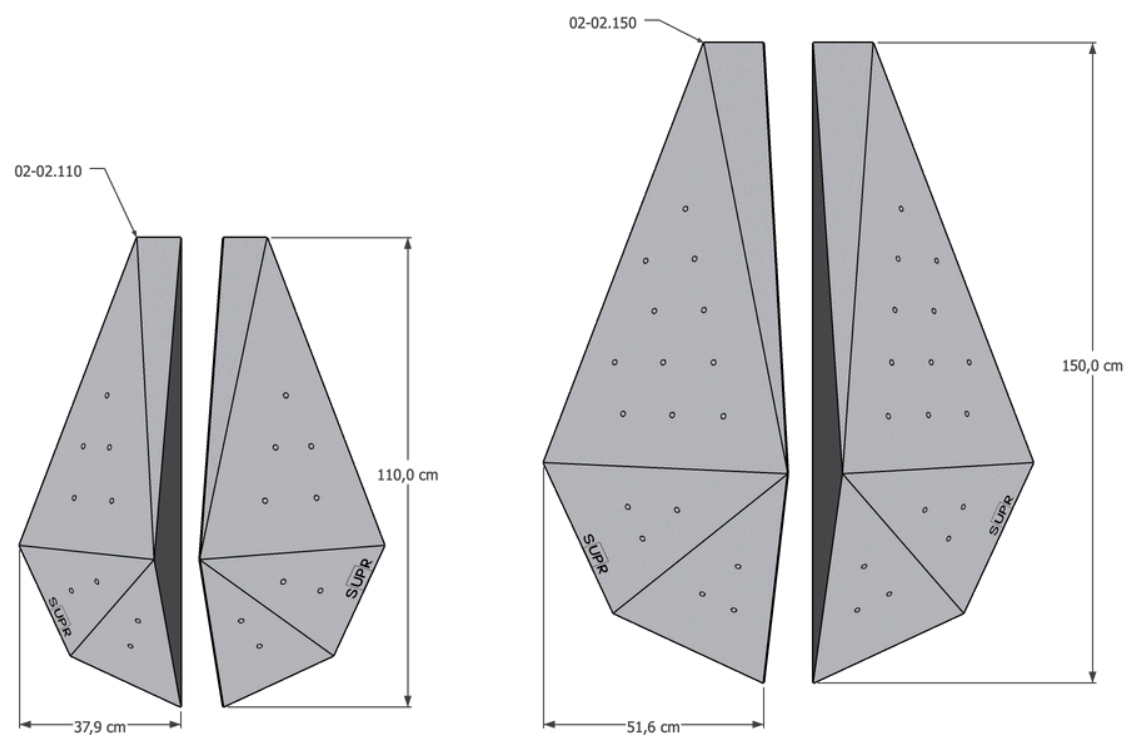

02-02 -F1000 FULL (2PCS)

Size L, XL
Max Length 110 / 150cm
Max Height 24 / 32cm