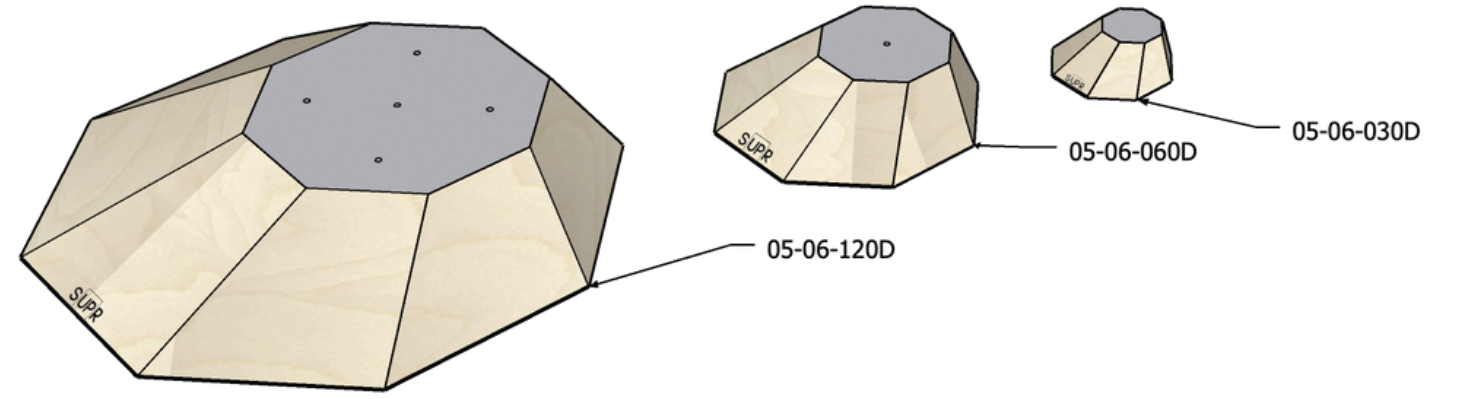

05-06 OCTO FULL

05-06 OCTO

Size S, M, L
Max Length 30 / 60 / 120cm
Max Height 10 / 15 / 20cm