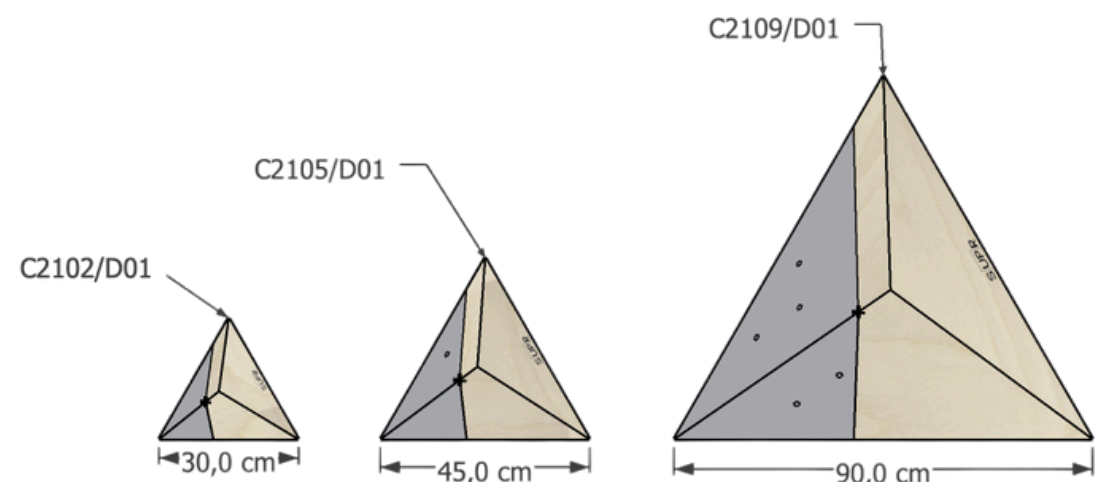

03-06 TRIANGLE SIMPLE DUAL 01

03-06 TRIANGLE SIMPLE DUAL 02

03-06 TRIANGLE SIMPLE DUAL 03

**03-06 TRIANGLE SIMPLE DUAL**

Size XS, S, L  
 Max Length 30/ 45/ 90cm  
 Max Height 10/ 15/ 30cm

**03-06 TRIANGLE SIMPLE FULL**