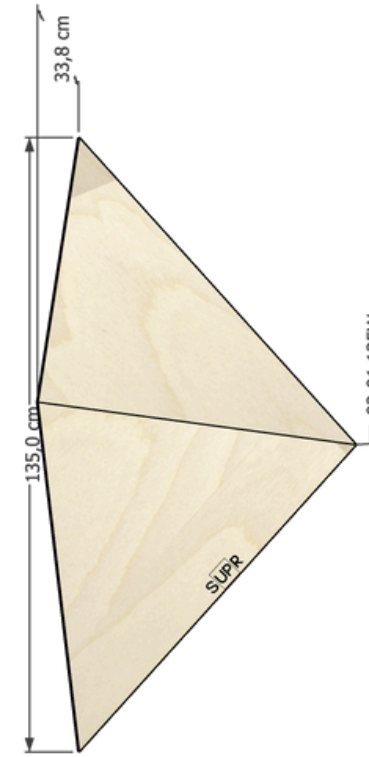

03-01 - TRIANGLE ISO

Size M, L, XL
Max Length 60 / 90 / 135cm
Max Height 15 / 22 / 34cm