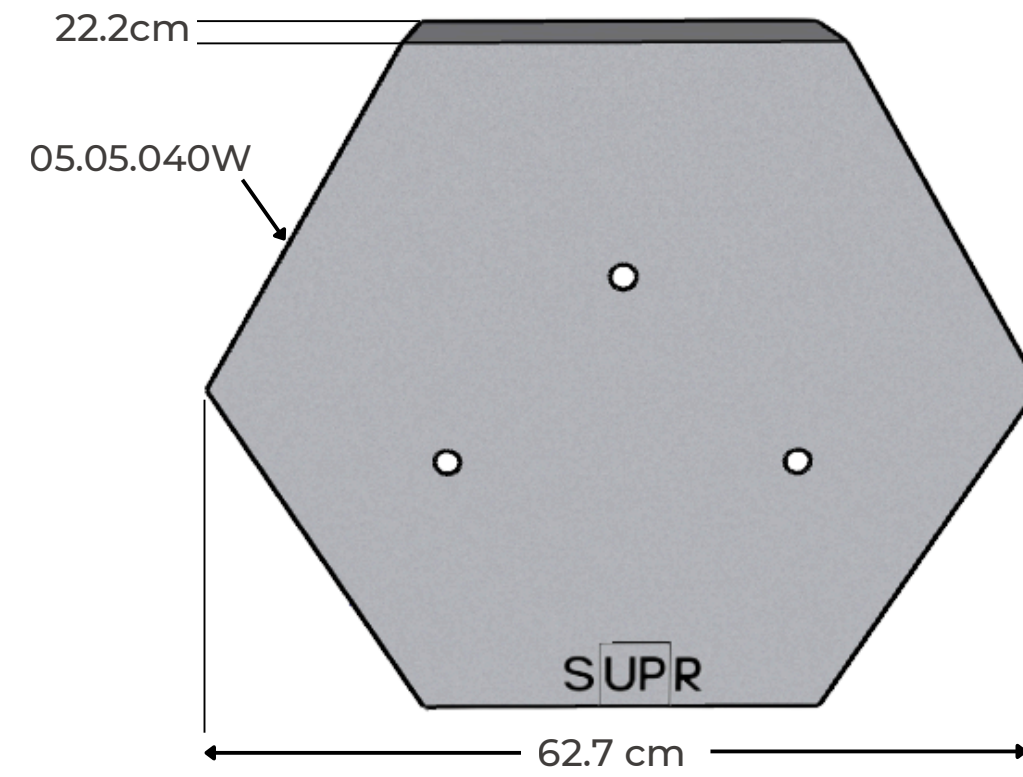

05-05 ORGUE 2

Size M, L
Max Length 40 / 60cm
Max Height 15 / 22cm