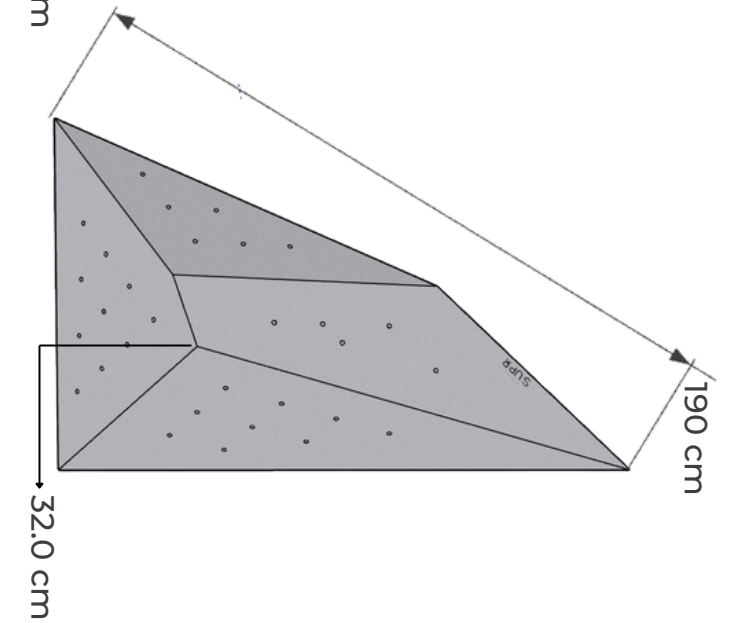

04-09 QUAD 9 FULL

04-09 QUAD 9

Size M, L, XL  
 Max Length 80 / 120 / 190cm  
 Max Height 16 / 20 / 32cm

04-09.080D

04-09.120D

04-09.190D

04-10 PINCH 1 FULL

04-10 PINCH 1