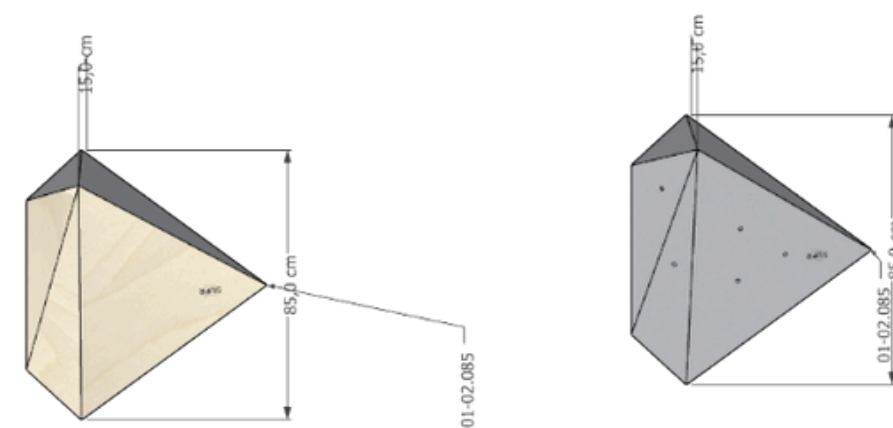

**01-01 - DIAMOND 1**

Size S, M, L, XL  
 Max Length 60 / 90 / 120 / 150cm  
 Max Height 13 / 20 / 27 / 33cm

01-02 - DIAMOND 2 DUAL

01-02 - DIAMOND 2 FULL

**01-02 - DIAMOND 2**

Size M, L, XL  
 Max Length 85 / 115 / 145cm  
 Max Height 15 / 20 / 26cm