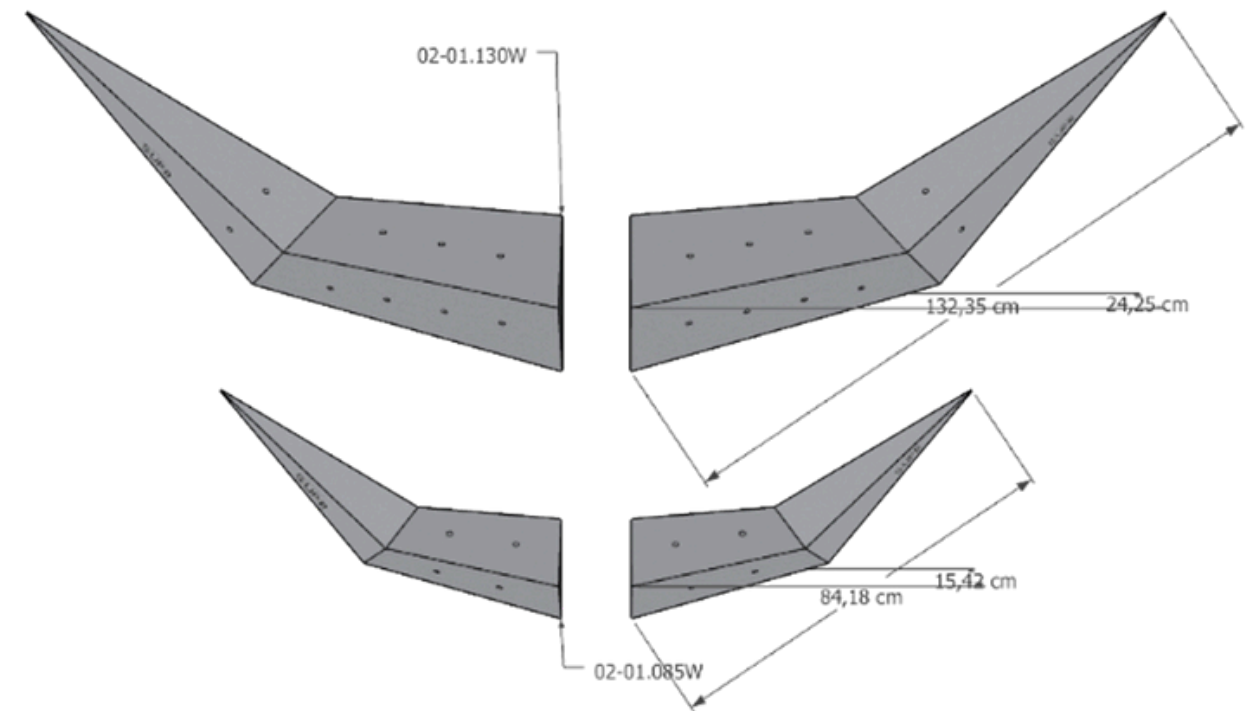

02-01- BULL (2pcs)

Size M, L
Max Length 85 / 132cm
Max Height 15 / 24cm