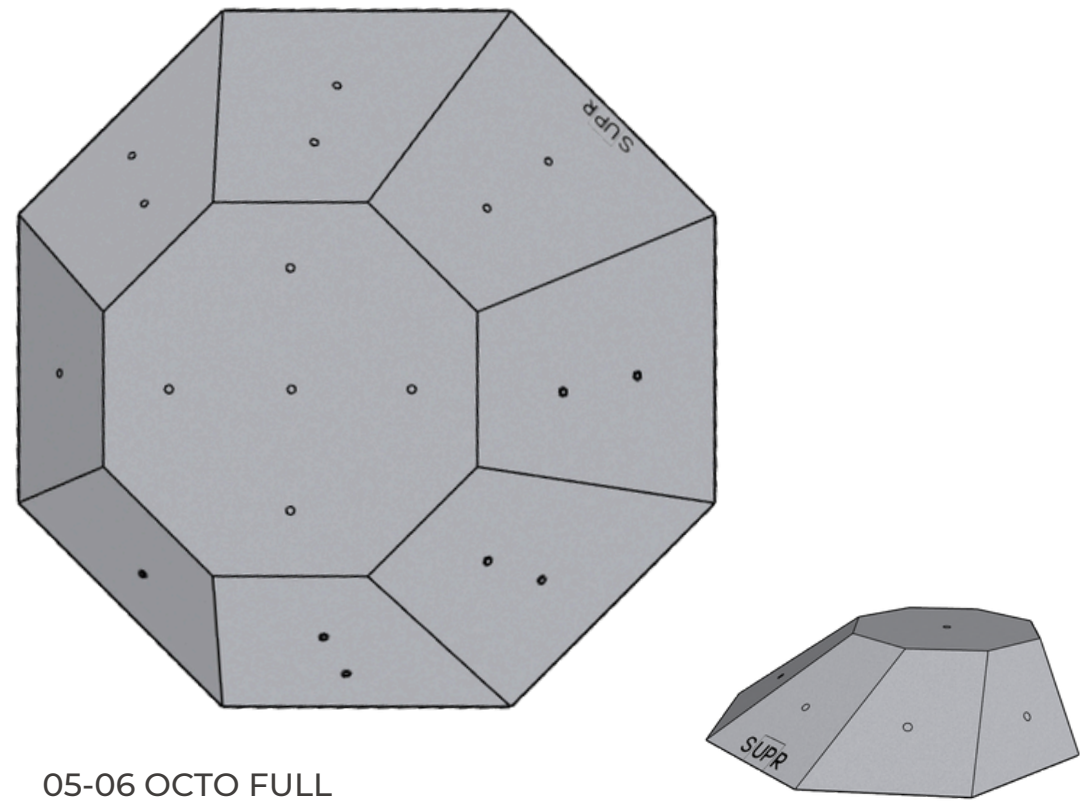

05-06 OCTO FULL

05-06 OCTO

Size S, M, L
Max Length 30 / 60 / 120cm
Max Height 10 / 15 / 20cm