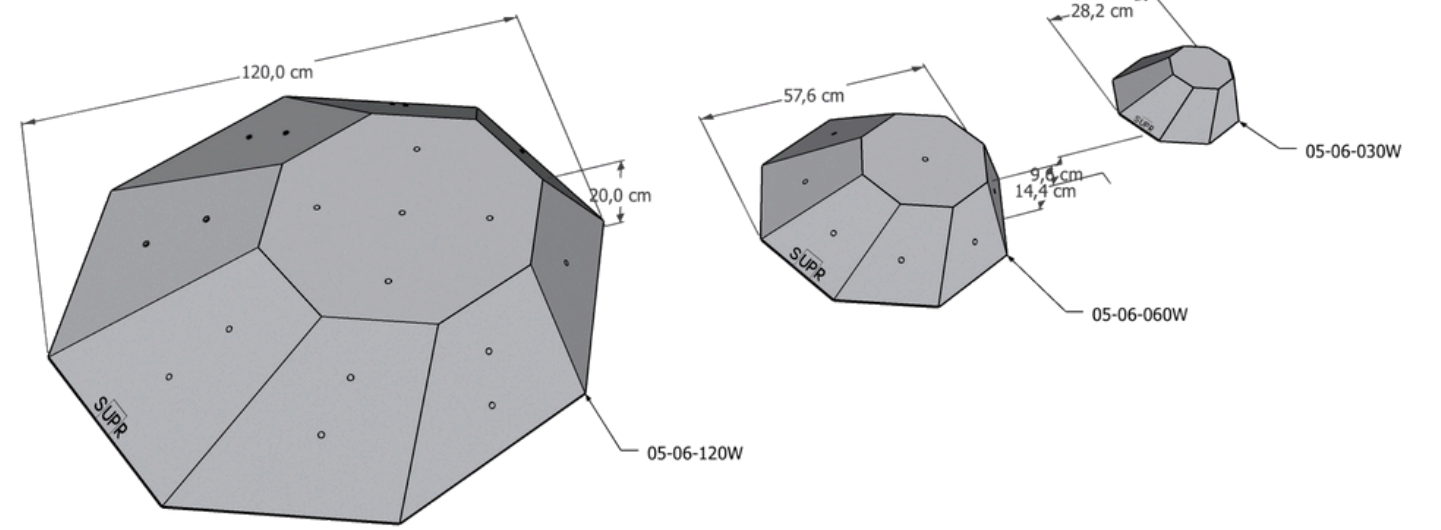

05-06 OCTO FULL

05-06 OCTO

Size S, M, L
Max Length 30 / 60 / 120cm
Max Height 10 / 15 / 20cm