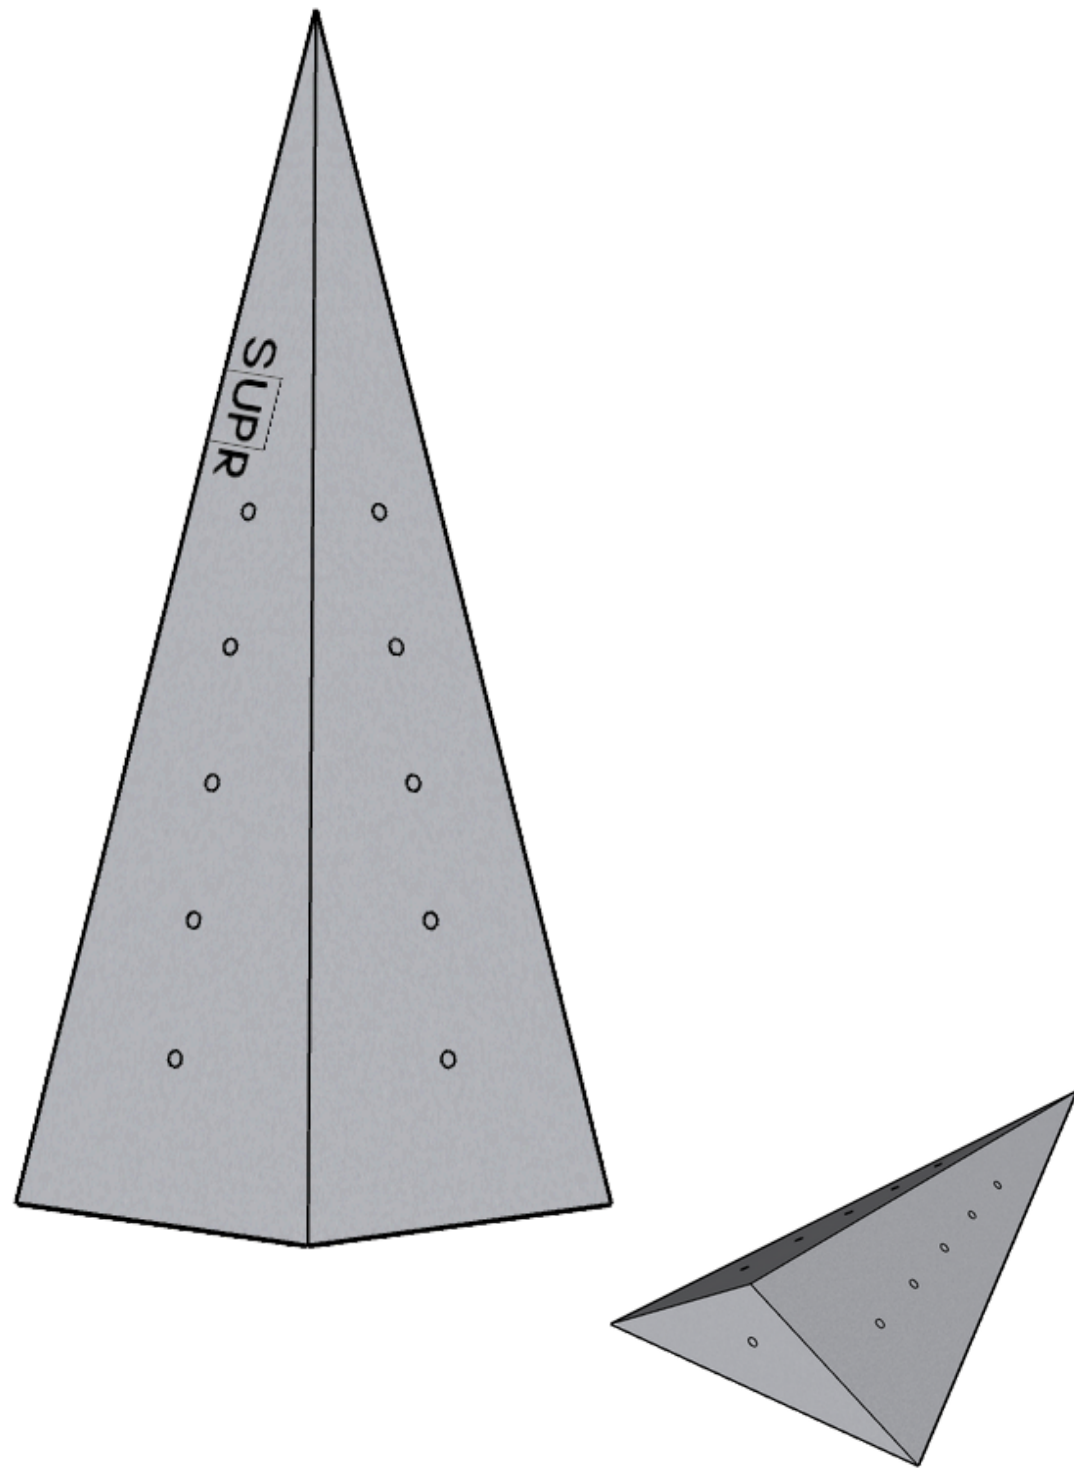

03-07 TRIANGLE ASYM

03-07 TRIANGLE ASYM

Size S, M, L
Max Length 45 / 60 / 90cm
Max Height 15cm