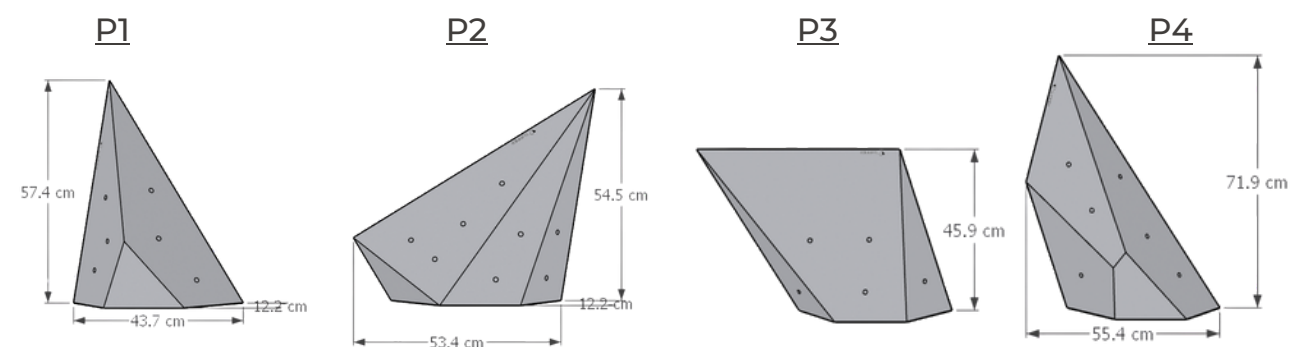

02-03 -MIX FULL

Size M
Mix P1: Max Length 67cm, Max Height 16cm
Mix P2: Max Length 76cm, Max Height 12cm
Mix P3: Max Length 86cm, Max Height 12cm
Mix P4: Max Length 85cm, Max Height 17cm