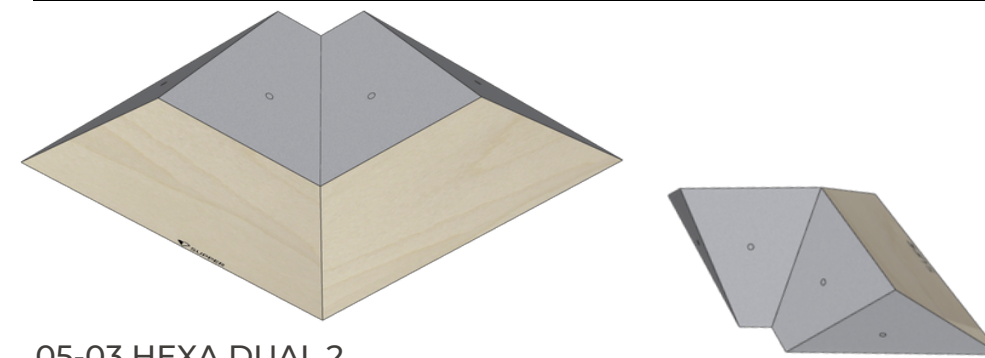

05-02.02 PENTA 3  
SIZE M Max Length 60cm Max Height 20cm

05-02.03 PENTA 4  
SIZE M Max Length 60cm Max Height 15cm

05-03 HEXA DUAL 1

05-03 HEXA DUAL 2

05-03 HEXA FULL

05-03 HEXA

Size M, L, XL  
 Max Length 90 / 1210 / 150cm  
 Max Height 22 / 29 / 39cm