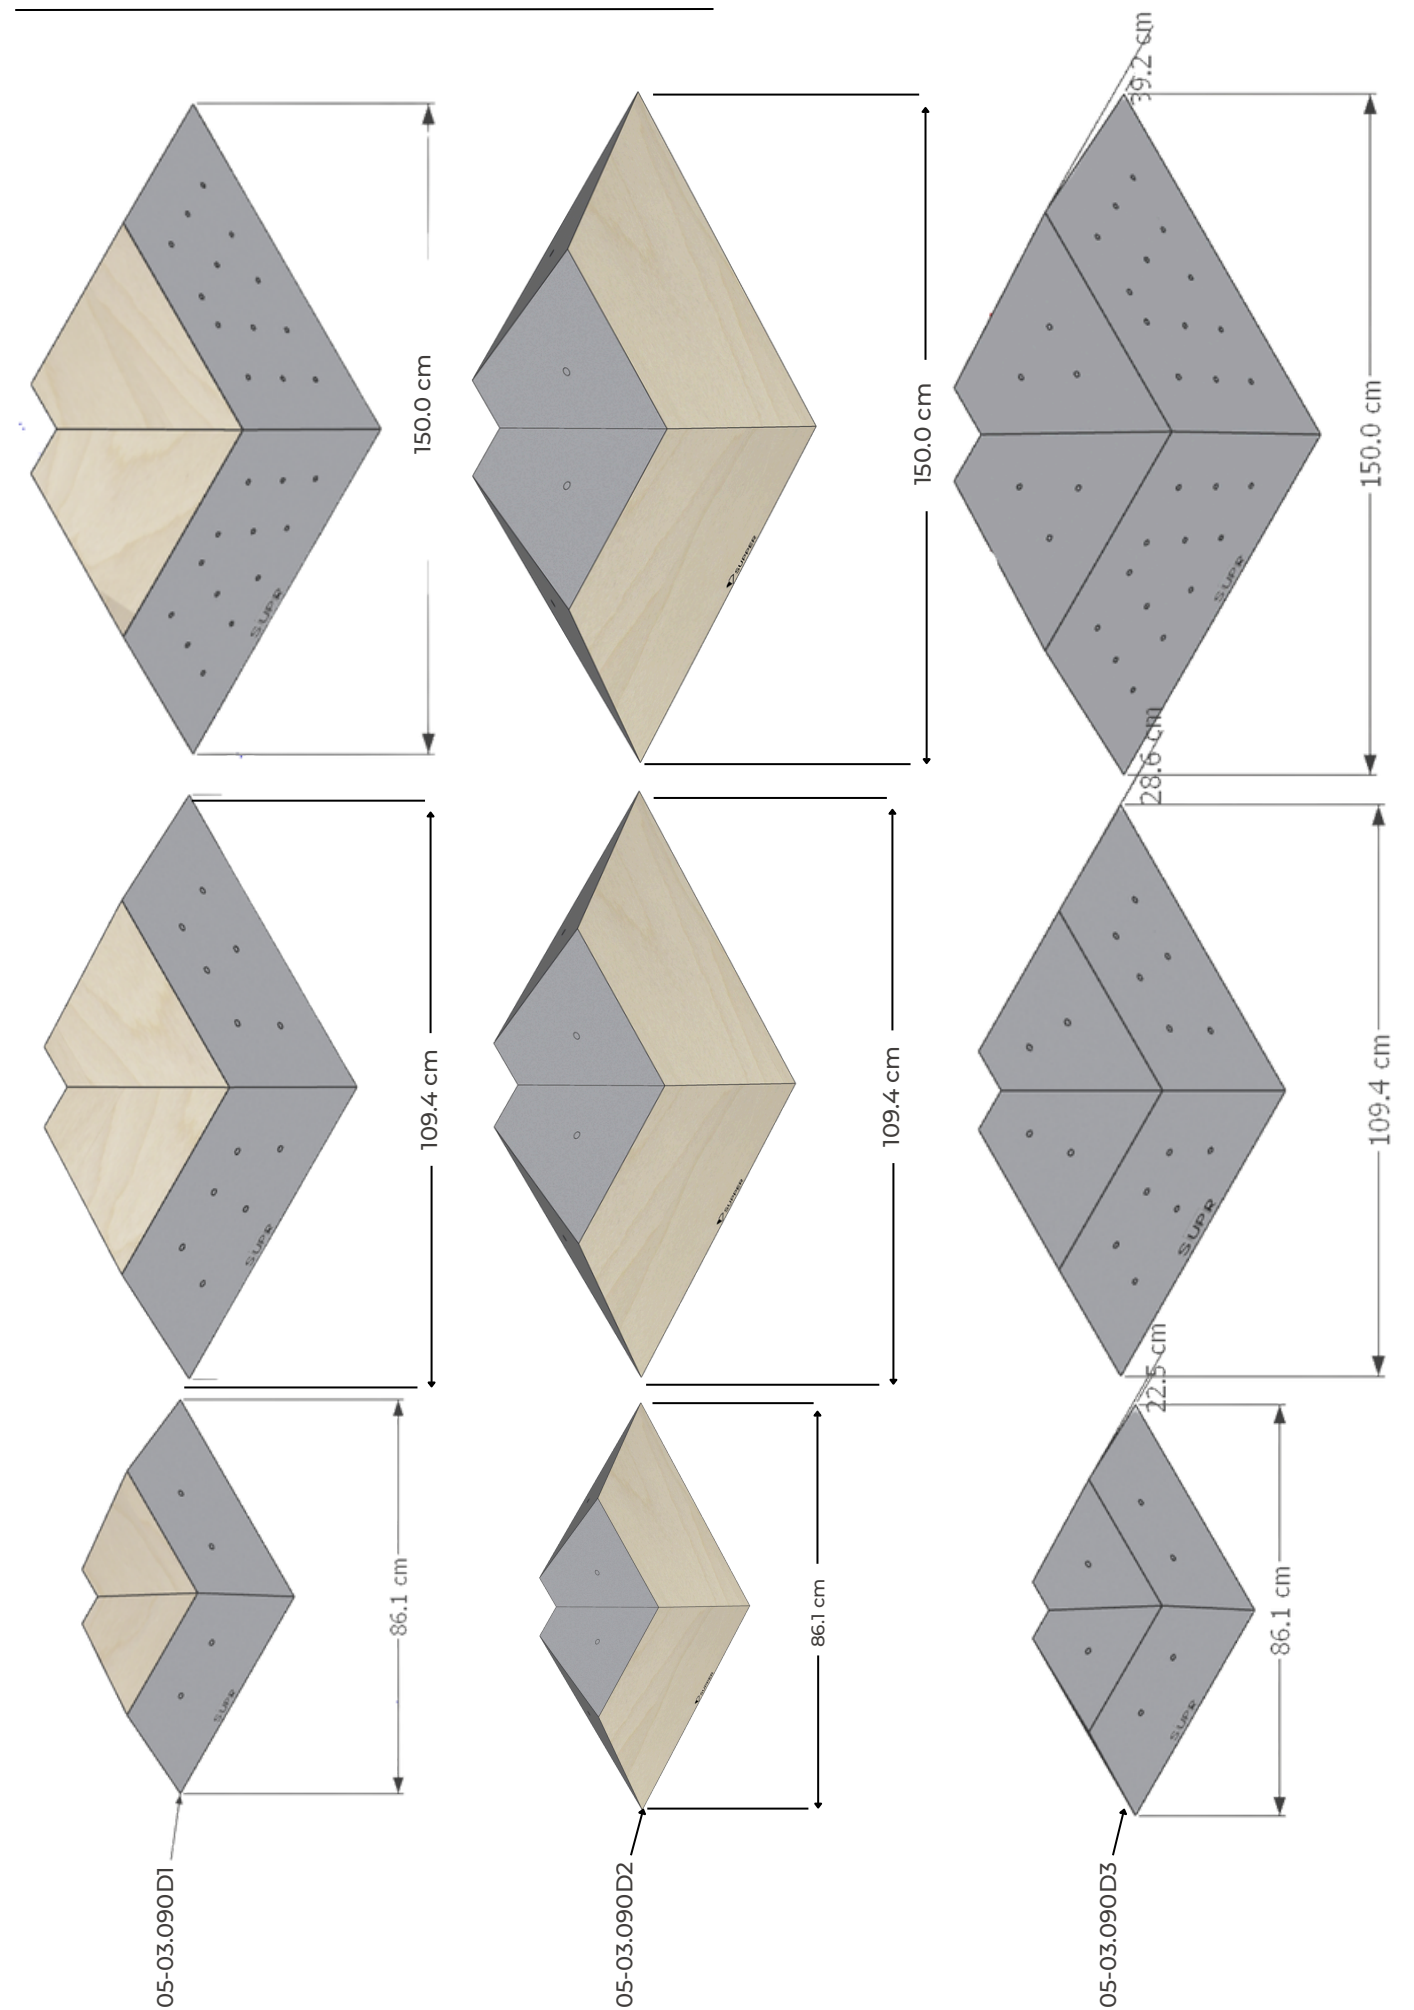

05-02.02 PENTA 3  
SIZE M Max Length 60cm Max Height 20cm

05-02.03 PENTA 4  
SIZE M Max Length 60cm Max Height 15cm

05-03 HEXA DUAL 1

05-03 HEXA DUAL 2

05-03 HEXA FULL

05-03 HEXA

Size M, L, XL  
 Max Length 90 / 1210 / 150cm  
 Max Height 22 / 29 / 39cm