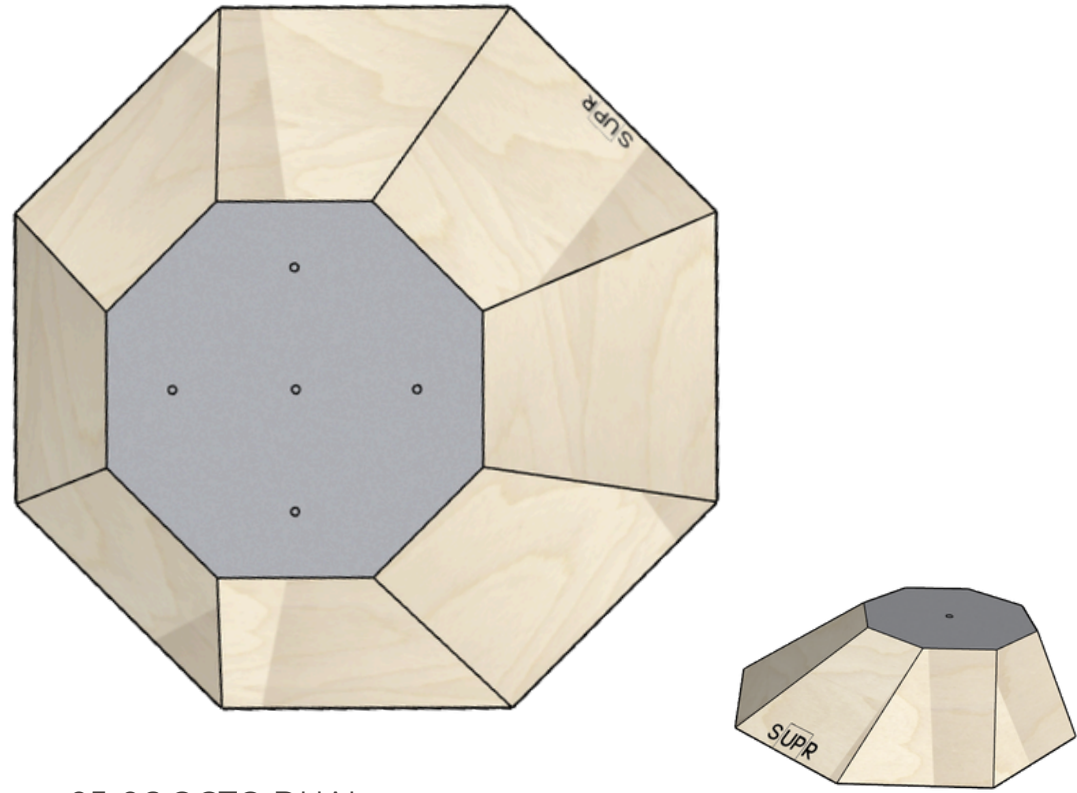

05-06 OCTO DUAL