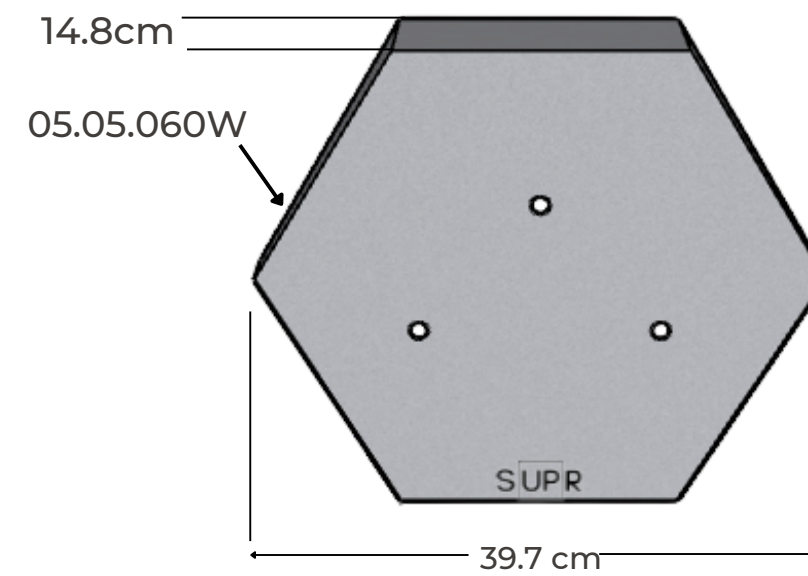

05-05 ORGUE 2

Size M, L
Max Length 40 / 60cm
Max Height 15 / 22cm