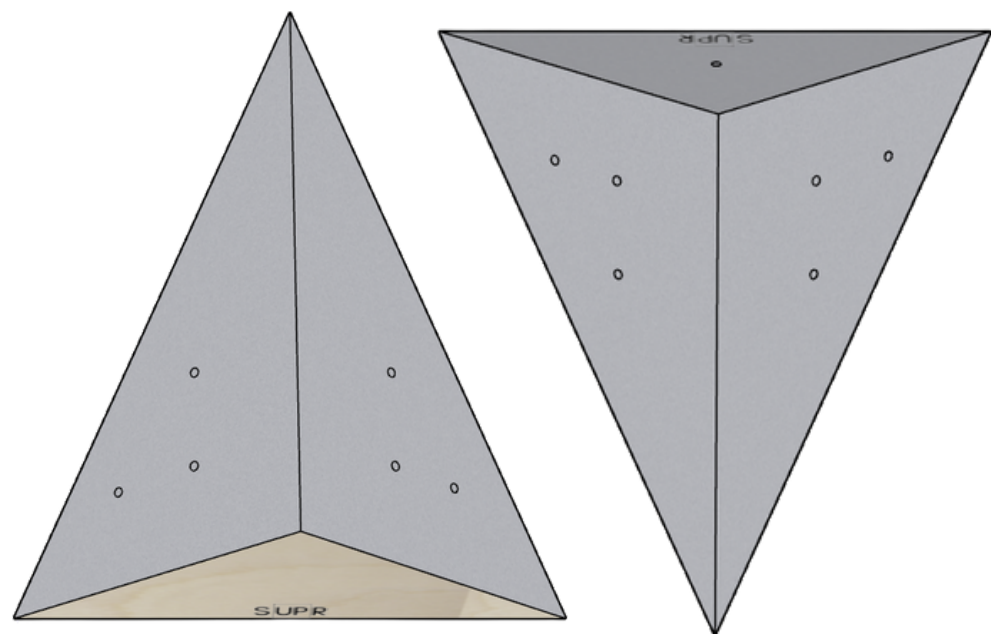

03-05 TRIANGLE ADD 2 DUAL & FULL