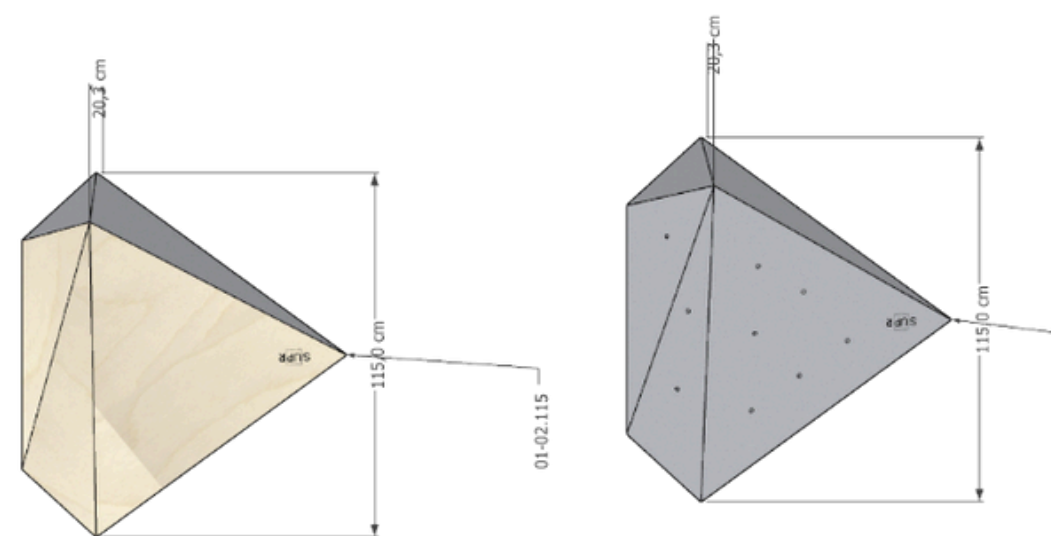

**01-01 - DIAMOND 1**

Size S, M, L, XL  
 Max Length 60 / 90 / 120 / 150cm  
 Max Height 13 / 20 / 27 / 33cm

01-02 - DIAMOND 2 DUAL

01-02 - DIAMOND 2 FULL

**01-02 - DIAMOND 2**

Size M, L, XL  
 Max Length 85 / 115 / 145cm  
 Max Height 15 / 20 / 26cm