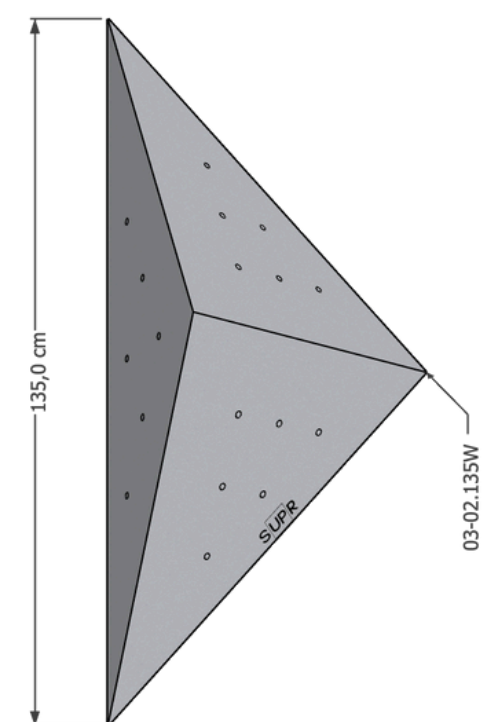

03-01 TRIANGLE ISO 1 FULL

03-01 - TRIANGLE ISO

Size M, L, XL  
 Max Length 60 / 90 / 135cm  
 Max Height 15 / 22 / 34cm

03-02 TRIANGLE ISO 2 DUAL

03-02 TRIANGLE ISO 2 FULL

03-02 TRIANGLE ISO 2

Size M, L, XL  
 Max Length 60 / 90 / 135cm  
 Max Height 15 / 22 / 34cm