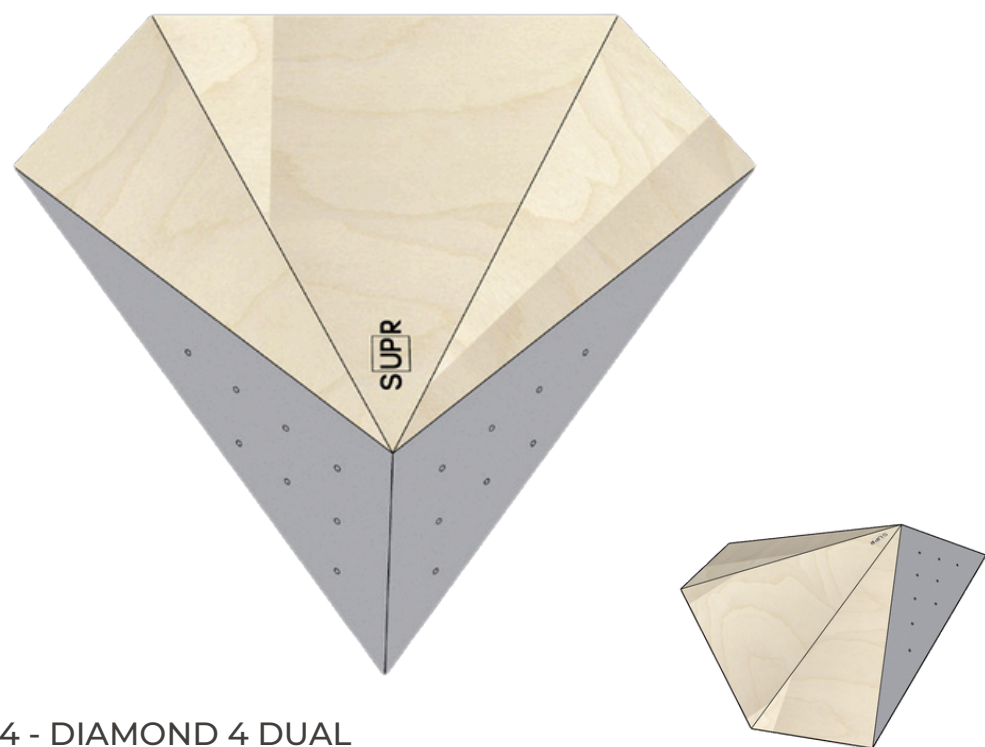

01-03 - DIAMOND 3 DUAL

01-03 - DIAMOND 3 FULL

**01-03 - DIAMOND 3**

Size M, L, XL  
 Max Length 75 / 105 / 135cm  
 Max Height 19 / 26 / 34cm

01-04 - DIAMOND 4 DUAL

01-04 - DIAMOND 4 FULL

01-04 - DIAMOND 4

Size M, L, XL  
 Max Length 80 / 120 / 150cm  
 Max Height 16 / 24 / 30cm