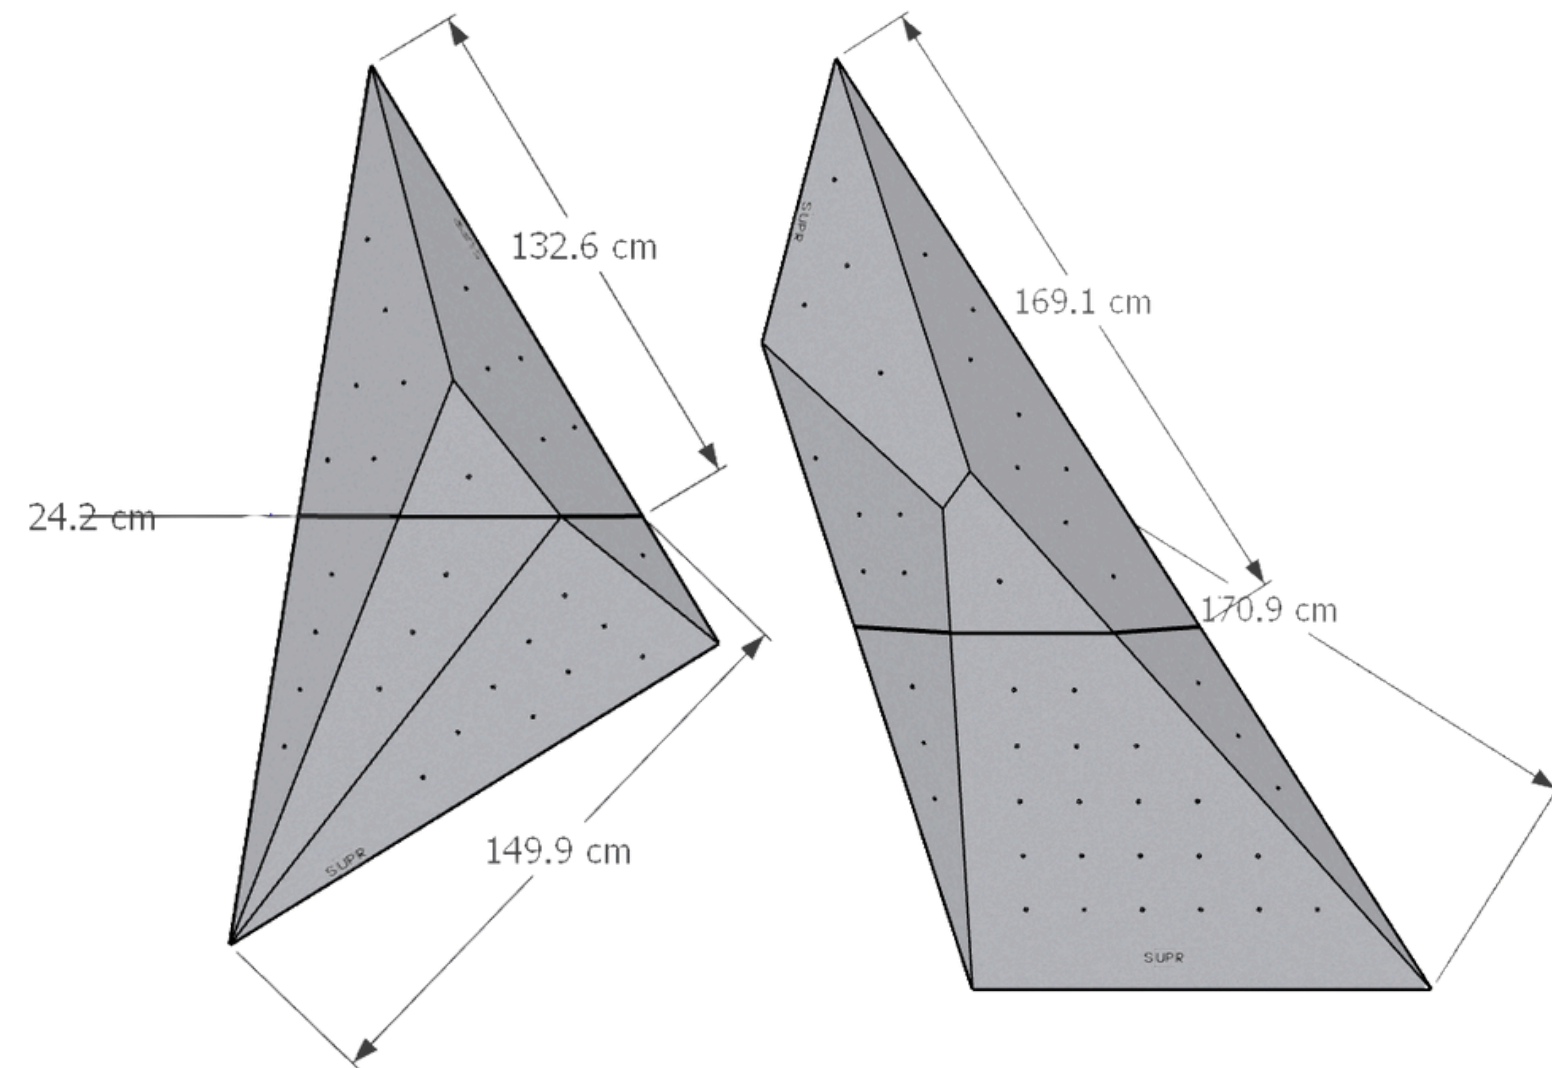

06-03 STRUCTURE 03 FULL

06-03 STRUCTURE 03 P1

Size XXL
Max Length 132cm
Max Height 24cm

06-03 STRUCTURE 03 P2

Size XXL
Max Length 150cm
Max Height 24cm

06-03 STRUCTURE 03 P3

Size XXL
Max Length 170cm
Max Height 24cm

06-03 STRUCTURE 03 P4

Size XXL
Max Length 170cm
Max Height 24cm