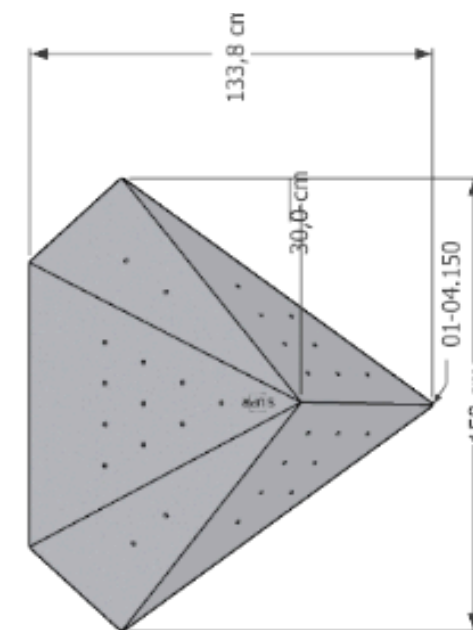

01-03 - DIAMOND 3 DUAL

01-03 - DIAMOND 3 FULL

**01-03 - DIAMOND 3**

Size M, L, XL  
 Max Length 75 / 105 / 135cm  
 Max Height 19 / 26 / 34cm

01-04 - DIAMOND 4 DUAL

01-04 - DIAMOND 4 FULL

01-04 - DIAMOND 4

Size M, L, XL  
 Max Length 80 / 120 / 150cm  
 Max Height 16 / 24 / 30cm