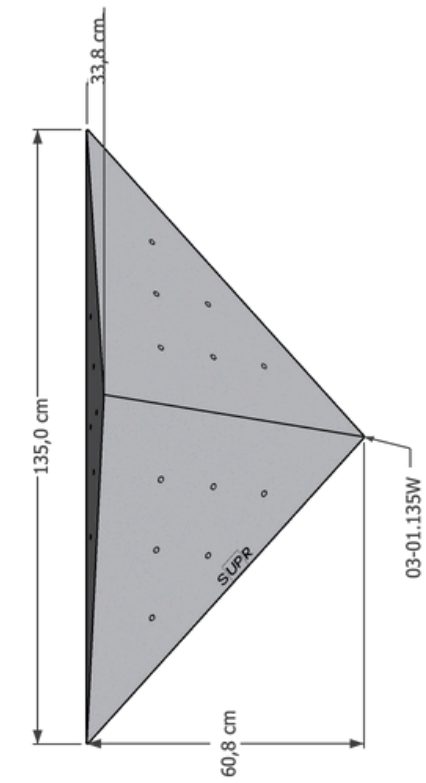

03-01 - TRIANGLE ISO

Size M, L, XL
Max Length 60 / 90 / 135cm
Max Height 15 / 22 / 34cm