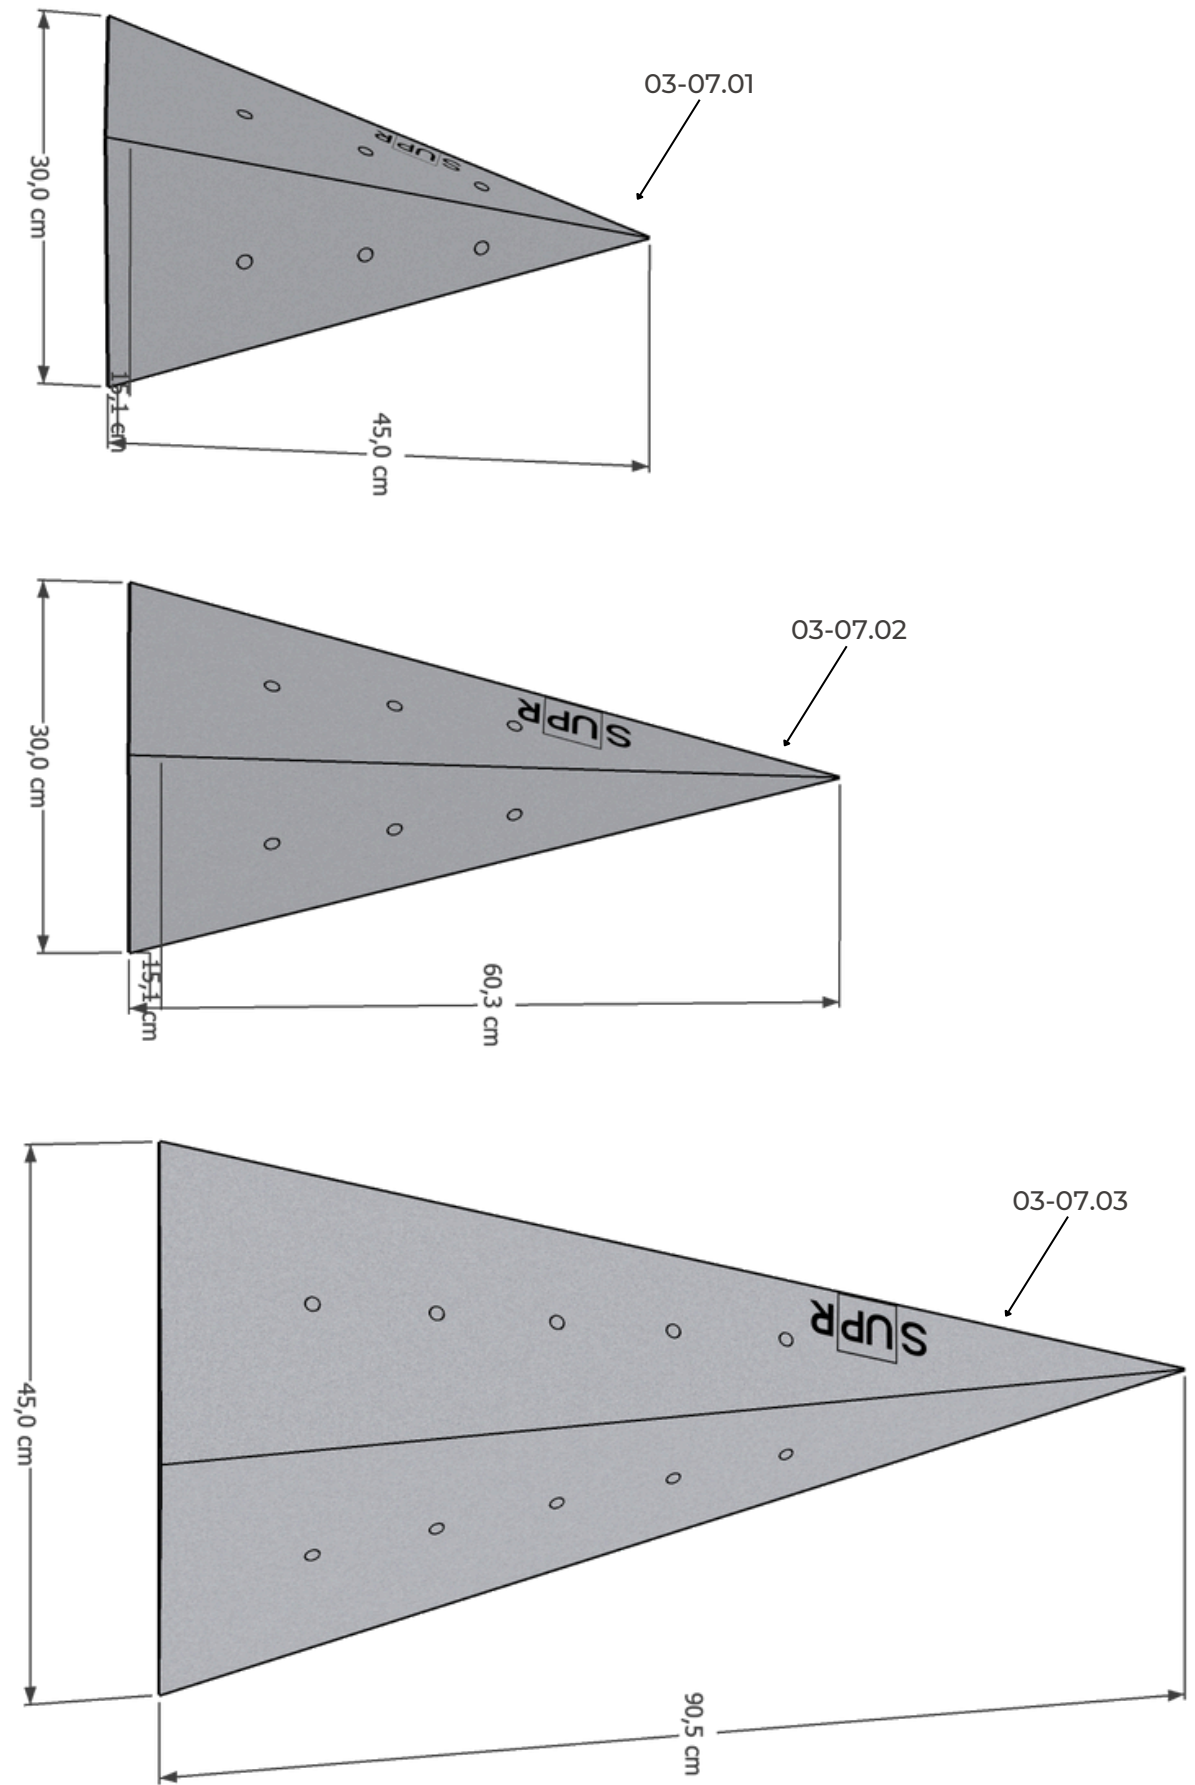

**03-06 TRIANGLE SIMPLE FULL**

Size XS, S, M, L, XL, XXL  
 Max Length 30/ 45/ 60/ 90/ 135 / 190cm  
 Max Height 10/ 15 / 20/ 30/ 35/ 50cm

03-07 TRIANGLE ASYM

03-07 TRIANGLE ASYM

Size S, M, L  
Max Length 45 / 60 / 90cm  
Max Height 15cm