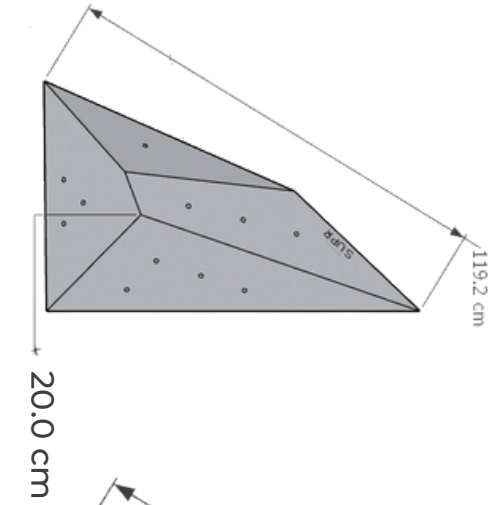

04-09 QUAD 9 FULL

04-09 QUAD 9

Size M, L, XL  
 Max Length 80 / 120 / 190cm  
 Max Height 16 / 20 / 32cm

04-09.080D

04-09.120D

04-09.190D

04-10 PINCH 1 FULL

04-10 PINCH 1