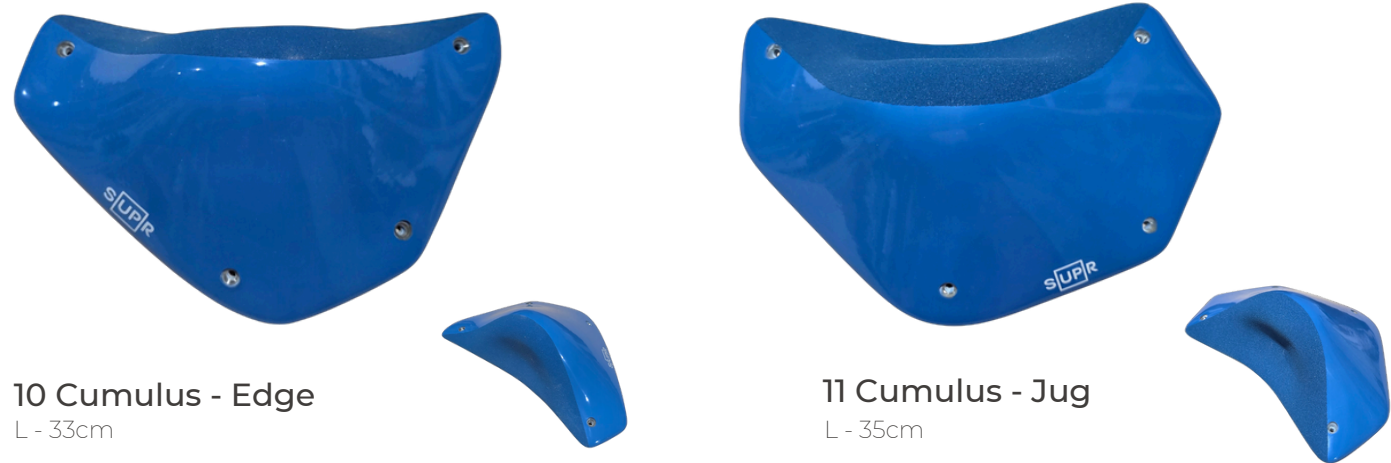

**WORLD CLIMBING**  
GOLD  
RECOGNISED HOLDS

01 Cumulus - Sloper  
L- 27cm

02 Cumulus - Sloper  
L- 31cm

03 Cumulus - Sloper  
L- 32 cm

04 Cumulus - Sloper  
L-28cm

05 Cumulus - Sloper  
XL - 42cm

06 Cumulus- Sloper  
XL-42cm

07 Cumulus - Sloper  
XL - 54cm

08 Cumulus - Sloper  
XL - 54cm

09 Cumulus - Sloper  
XXL-64

10 Cumulus - Edge  
L - 33cm

11 Cumulus - Jug  
L - 35cm

12 Cumulus - Jug  
L - 37cm

13 Cumulus - Edge  
L- 35cm

14 Cumulus - Sloper  
L- 37cm

15 Cumulus - Sloper  
XL- 43 cm

16 Cumulus - Jug  
XL - 46cm

17 Cumulus - Sloper  
XL - 55cm

18 Cumulus - Sloper  
XXL - 63cm

19 Cumulus - Sloper  
XXL - 62cm