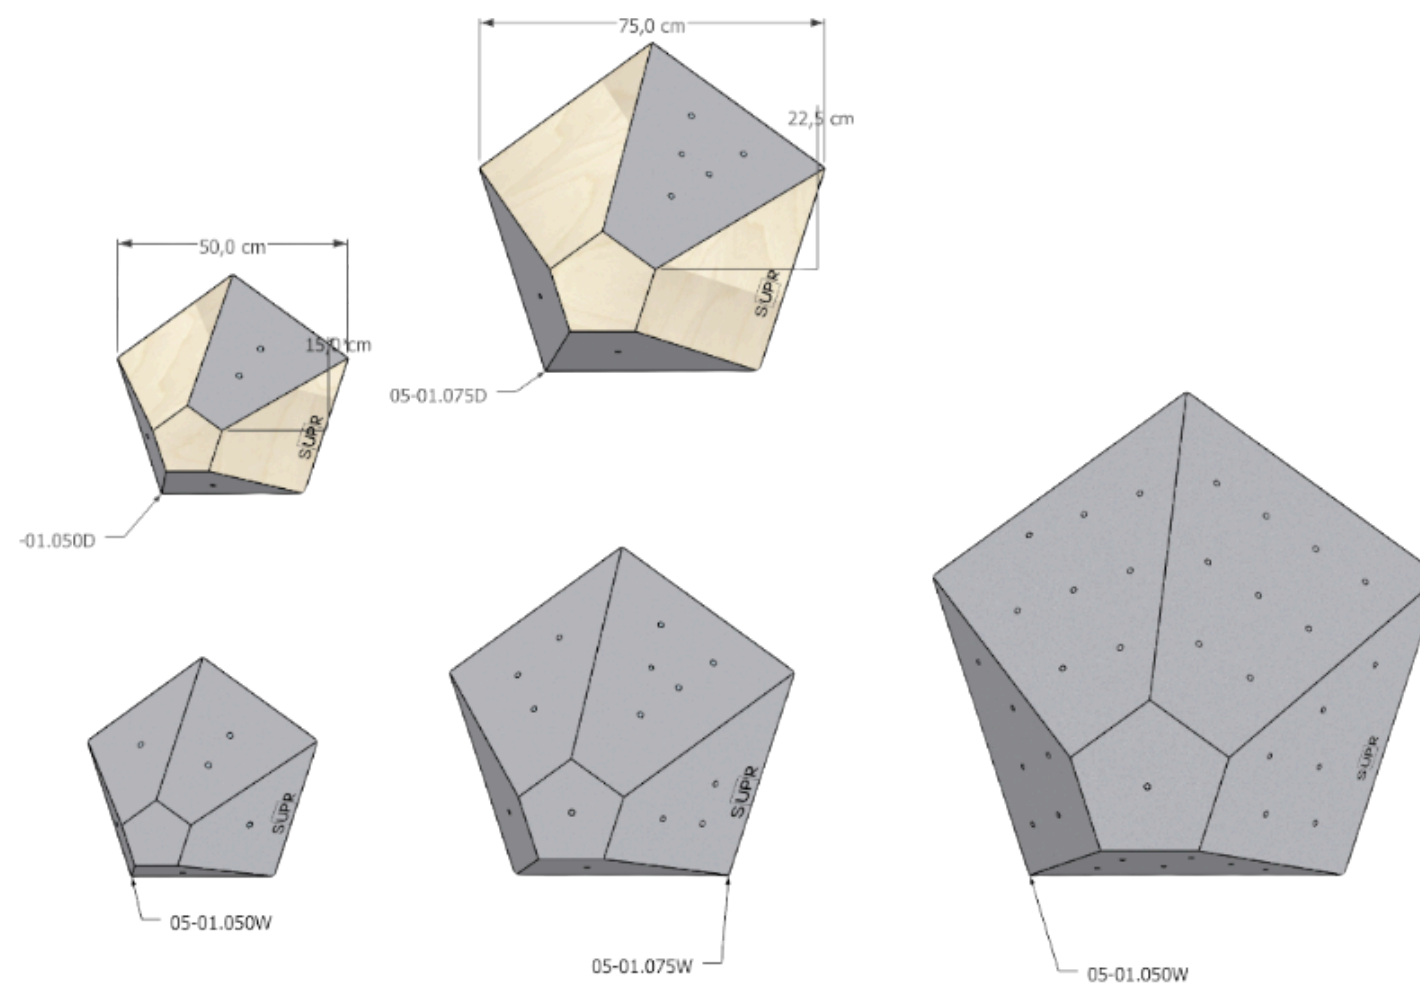

Size M, L, XL  
 Max Length 60 / 90 / 150cm  
 Max Height 15 / 20 / 30cm

05-01 PENTA 1 DUAL

05-01 PENTA 1 FULL

**05-01 PENTA 1**

Size S, M, L,  
 Max Length 50 / 75 / 110cm  
 Max Height 15 / 22 / 30cm

05-02.01 PENTA 2  
SIZE S Max Length 45cm Max Height 20cm