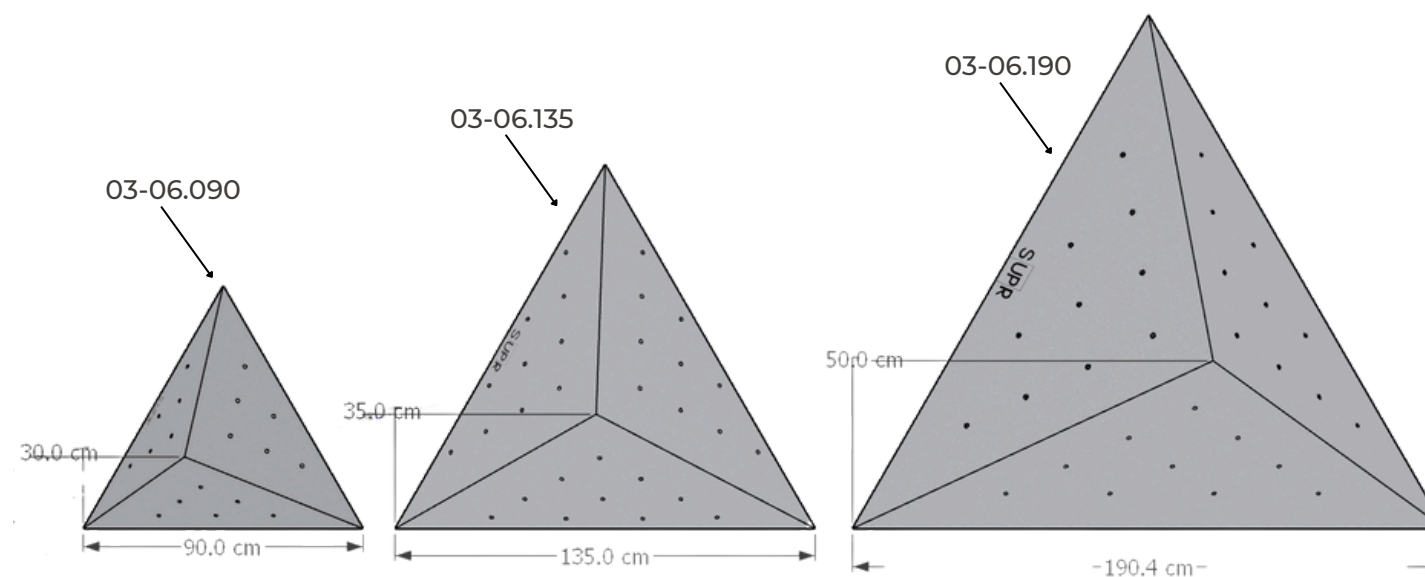

03-06 TRIANGLE SIMPLE DUAL 01

03-06 TRIANGLE SIMPLE DUAL 02

03-06 TRIANGLE SIMPLE DUAL 03

**03-06 TRIANGLE SIMPLE DUAL**

Size XS, S, L  
 Max Length 30/ 45/ 90cm  
 Max Height 10/ 15/ 30cm

**03-06 TRIANGLE SIMPLE FULL**