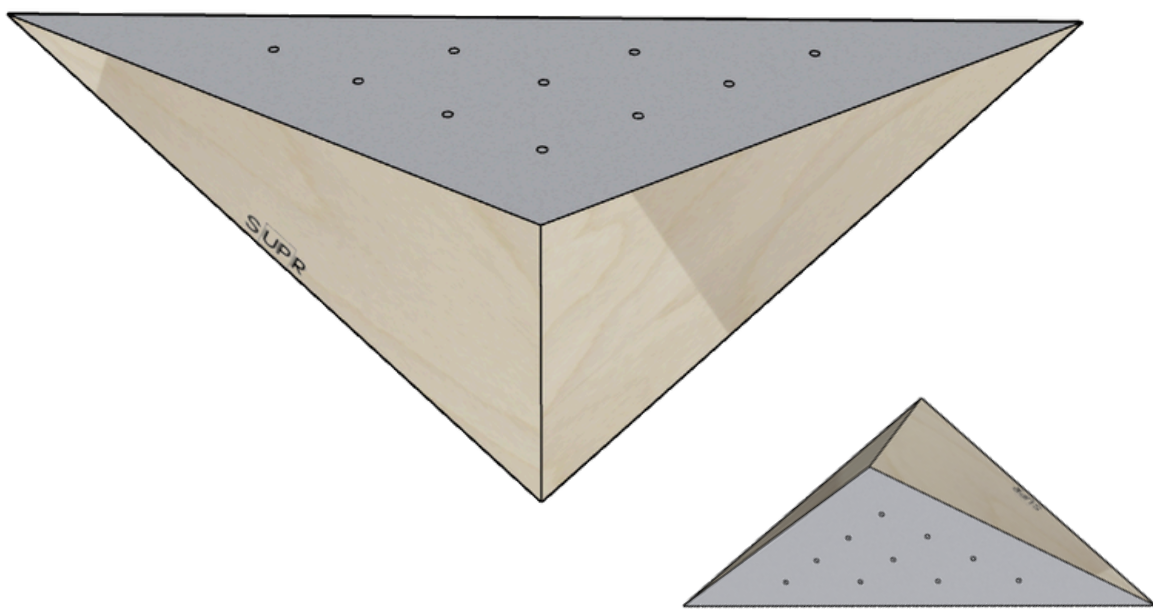

03-01 TRIANGLE ISO 1 FULL

03-01 - TRIANGLE ISO

Size M, L, XL  
 Max Length 60 / 90 / 135cm  
 Max Height 15 / 22 / 34cm

03-02 TRIANGLE ISO 2 DUAL

03-02 TRIANGLE ISO 2 FULL

03-02 TRIANGLE ISO 2

Size M, L, XL  
 Max Length 60 / 90 / 135cm  
 Max Height 15 / 22 / 34cm