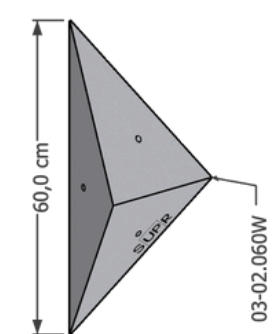

03-01 TRIANGLE ISO 1 FULL

03-01 - TRIANGLE ISO

Size M, L, XL  
 Max Length 60 / 90 / 135cm  
 Max Height 15 / 22 / 34cm

03-02 TRIANGLE ISO 2 DUAL

03-02 TRIANGLE ISO 2 FULL

03-02 TRIANGLE ISO 2

Size M, L, XL  
 Max Length 60 / 90 / 135cm  
 Max Height 15 / 22 / 34cm