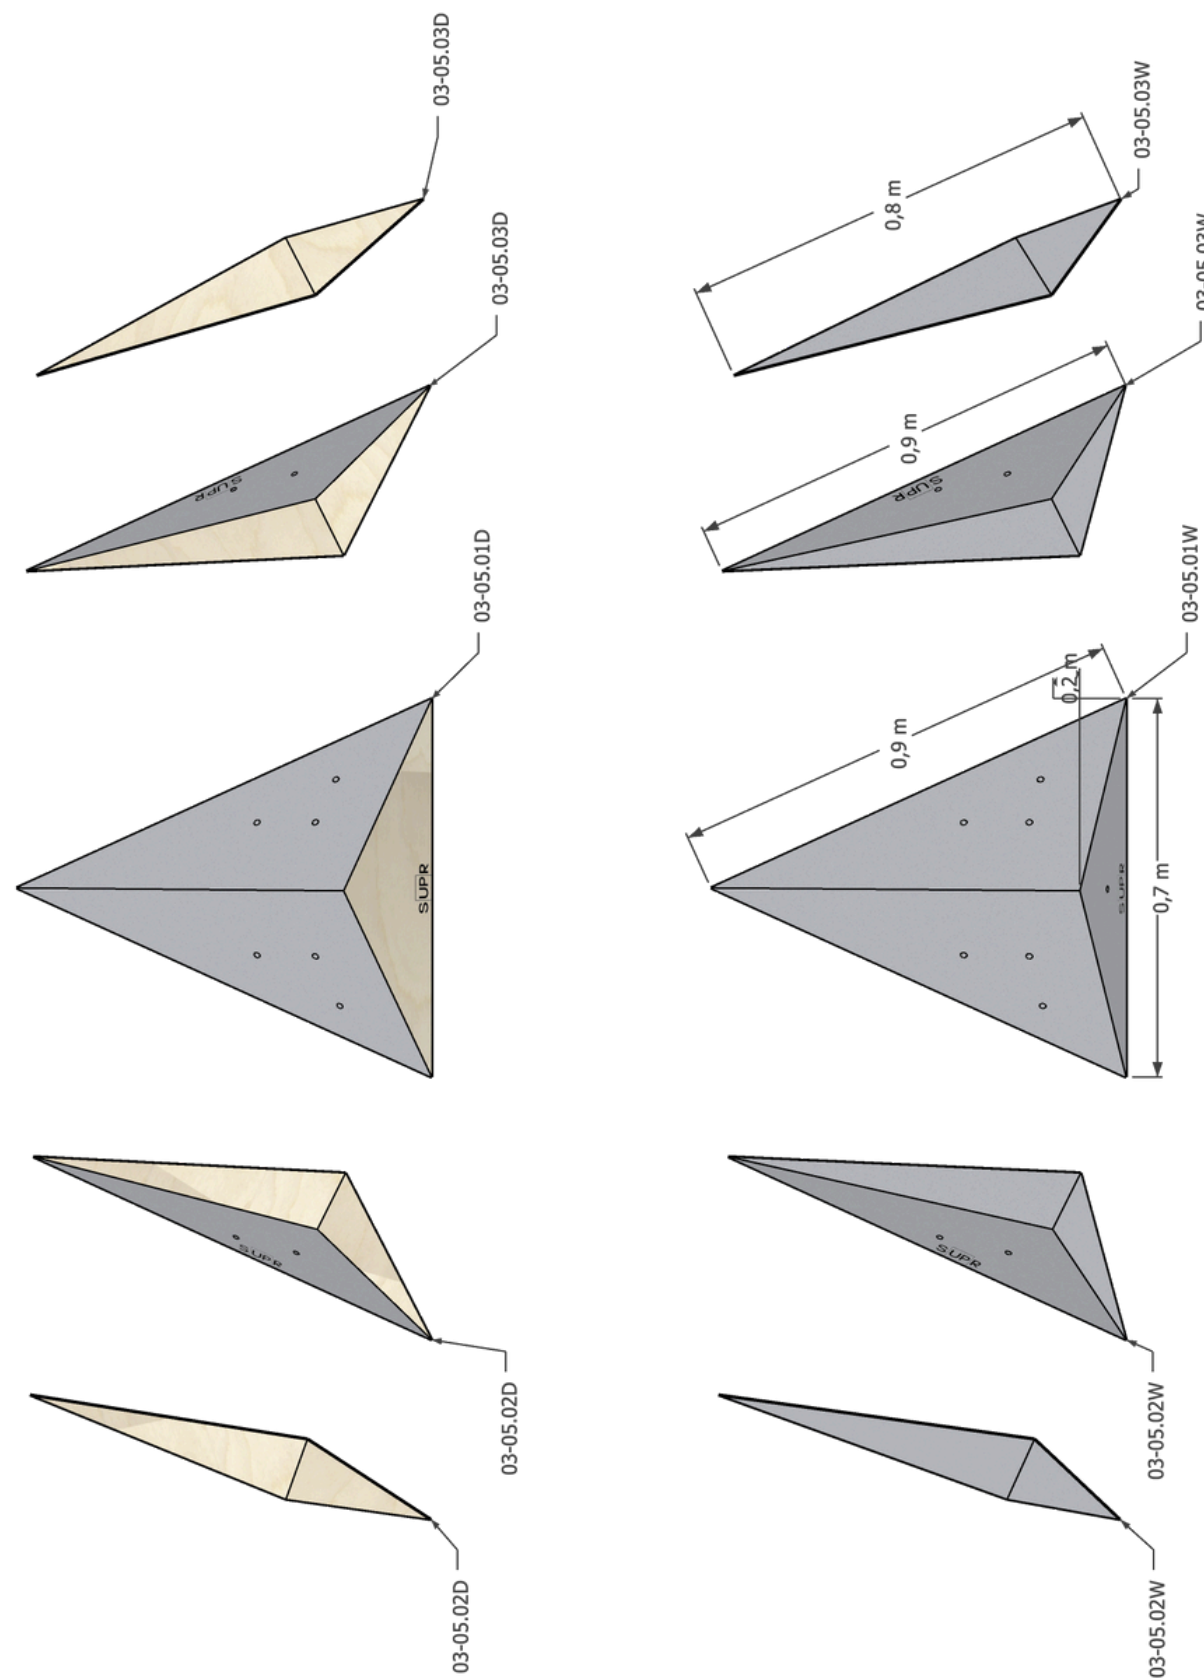

03-06 TRIANGLE SIMPLE DUAL 01

03-06 TRIANGLE SIMPLE DUAL 02

03-06 TRIANGLE SIMPLE DUAL 03

**03-06 TRIANGLE SIMPLE DUAL**

Size XS, S, L  
 Max Length 30/ 45/ 90cm  
 Max Height 10/ 15/ 30cm

**03-06 TRIANGLE SIMPLE FULL**