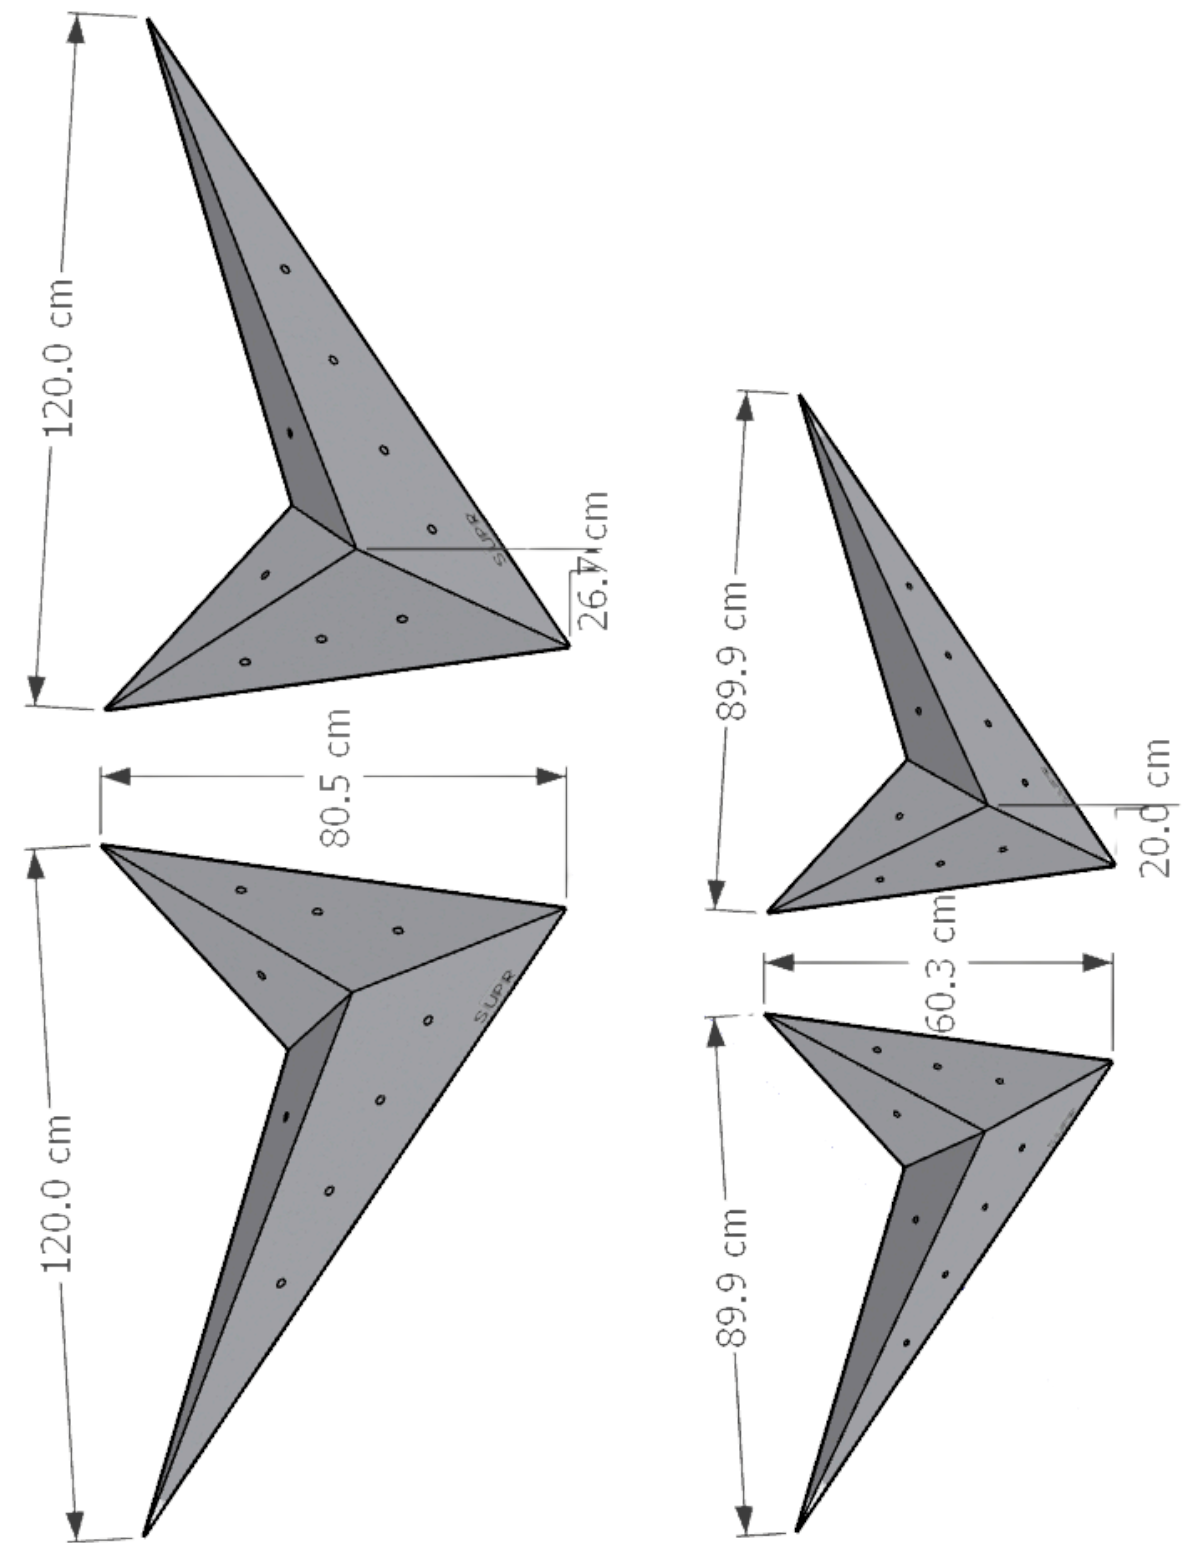

Size M, L  
Max Length 40 / 60cm  
Max Height 15 / 22cm

05-06 OCTO DUAL

05-06 OCTO FULL

05-06 OCTO

Size S, M, L  
 Max Length 30 / 60 / 120cm  
 Max Height 10 / 15 / 20cm

05-07 BIRDS FULL

**05-07 BIRDS**

Size M, L  
Max Length 90/120 cm  
Max Height 20/26 cm