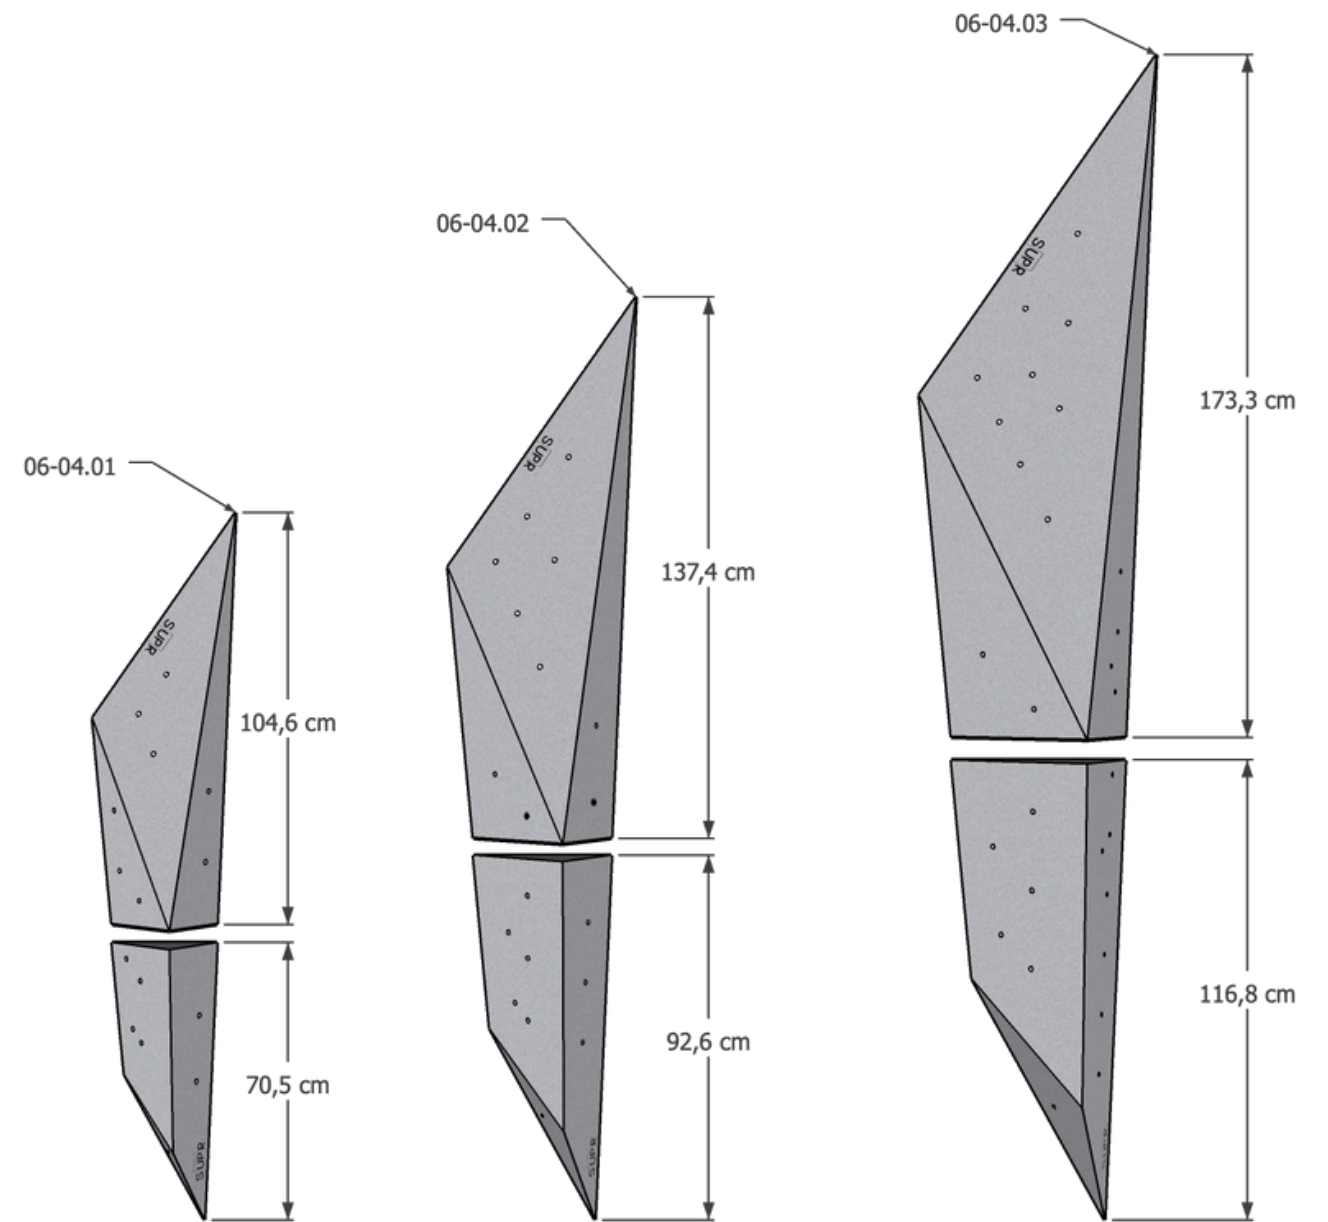

06-04 STRUCTURE 04 P1

Size XXL  
Max Length 104 / 137 / 170cm  
Max Height 15 / 20 / 25cm

06-05 STRUCTURE 05 FULL

**06-05 STRUCTURE**

Size XXL  
 Max Length 270 / 360cm  
 Max Height 15 / 20cm

06-05.02

06-05.01