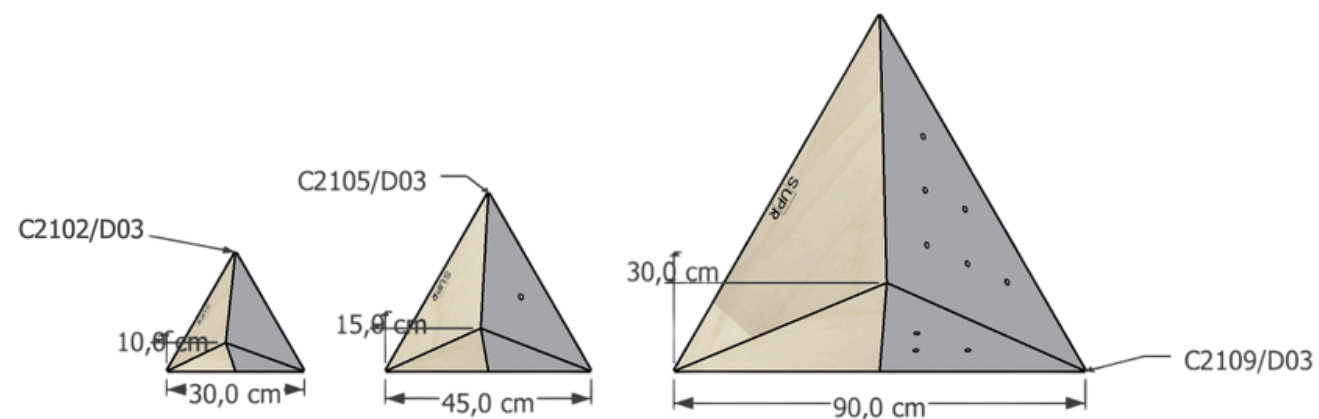

03-06 TRIANGLE SIMPLE DUAL 01

03-06 TRIANGLE SIMPLE DUAL 02

03-06 TRIANGLE SIMPLE DUAL 03

**03-06 TRIANGLE SIMPLE DUAL**

Size XS, S, L  
 Max Length 30/ 45/ 90cm  
 Max Height 10/ 15/ 30cm

**03-06 TRIANGLE SIMPLE FULL**