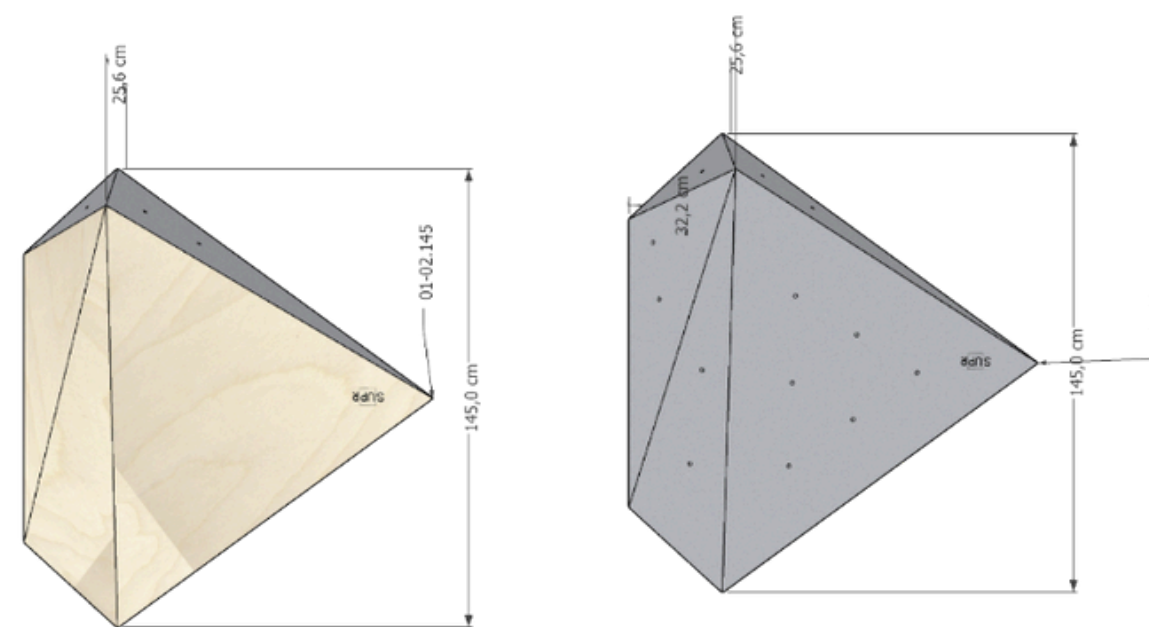

**01-01 - DIAMOND 1**

Size S, M, L, XL  
 Max Length 60 / 90 / 120 / 150cm  
 Max Height 13 / 20 / 27 / 33cm

01-02 - DIAMOND 2 DUAL

01-02 - DIAMOND 2 FULL

**01-02 - DIAMOND 2**

Size M, L, XL  
 Max Length 85 / 115 / 145cm  
 Max Height 15 / 20 / 26cm