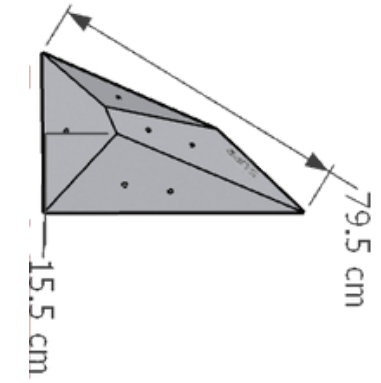

04-09 QUAD 9 FULL

04-09 QUAD 9

Size M, L, XL  
 Max Length 80 / 120 / 190cm  
 Max Height 16 / 20 / 32cm

04-09.080D

04-09.120D

04-09.190D

04-10 PINCH 1 FULL

04-10 PINCH 1