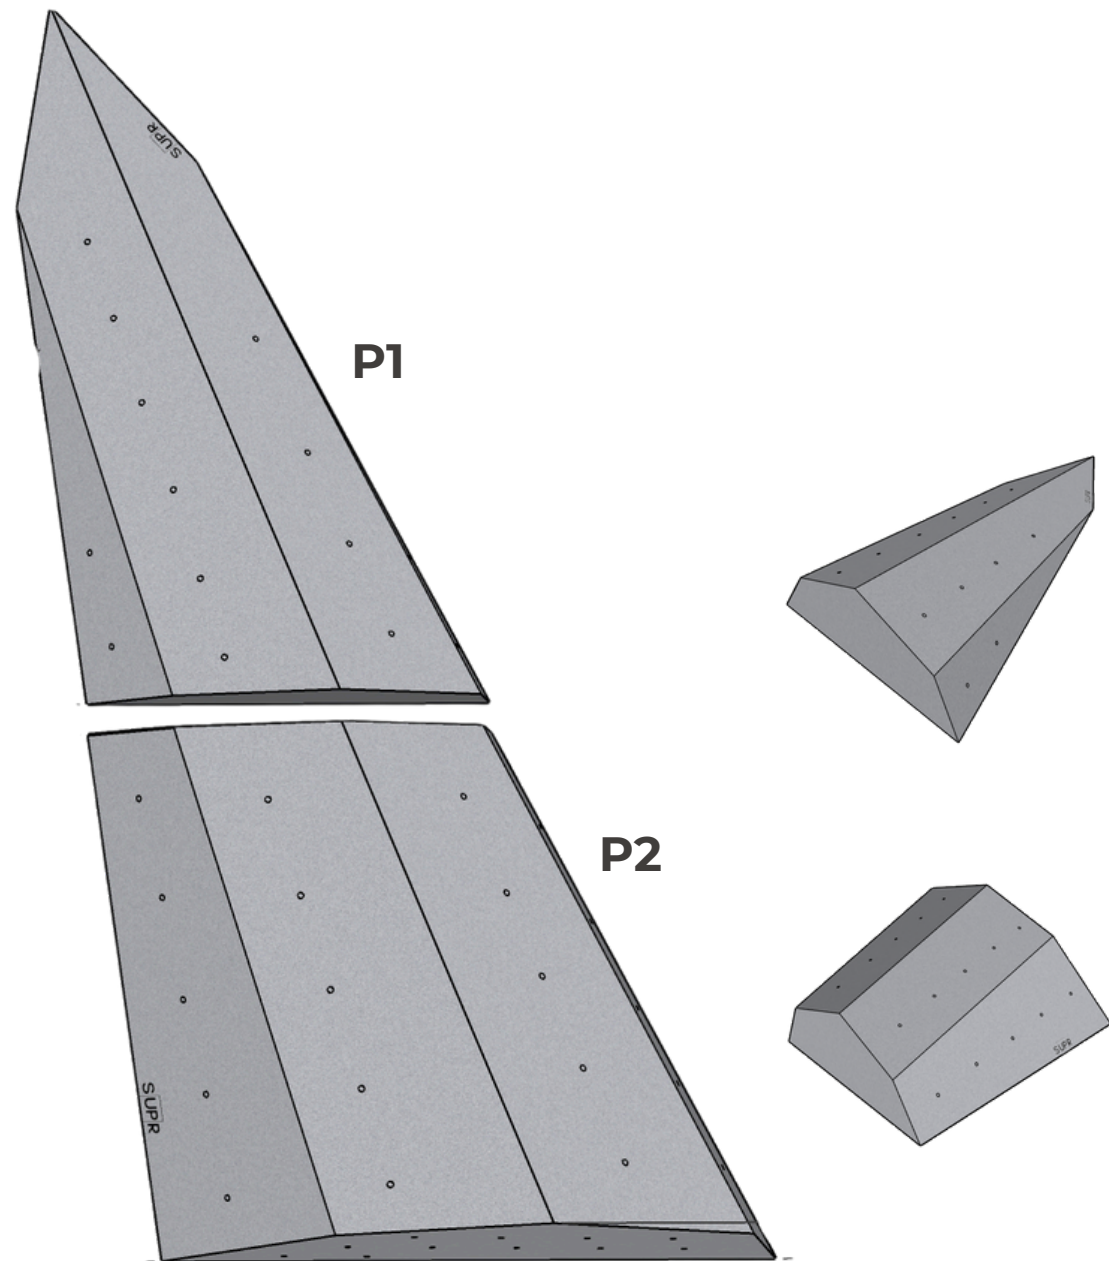

06-04 STRUCTURE 04 P1

Size XXL  
Max Length 104 / 137 / 170cm  
Max Height 15 / 20 / 25cm

06-05 STRUCTURE 05 FULL

**06-05 STRUCTURE**

Size XXL  
 Max Length 270 / 360cm  
 Max Height 15 / 20cm

06-05.02

06-05.01