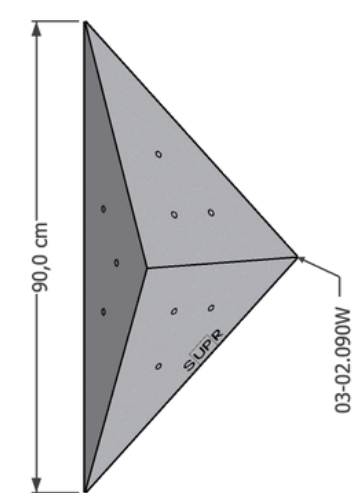

03-01 TRIANGLE ISO 1 FULL

03-01 - TRIANGLE ISO

Size M, L, XL  
 Max Length 60 / 90 / 135cm  
 Max Height 15 / 22 / 34cm

03-02 TRIANGLE ISO 2 DUAL

03-02 TRIANGLE ISO 2 FULL

03-02 TRIANGLE ISO 2

Size M, L, XL  
 Max Length 60 / 90 / 135cm  
 Max Height 15 / 22 / 34cm