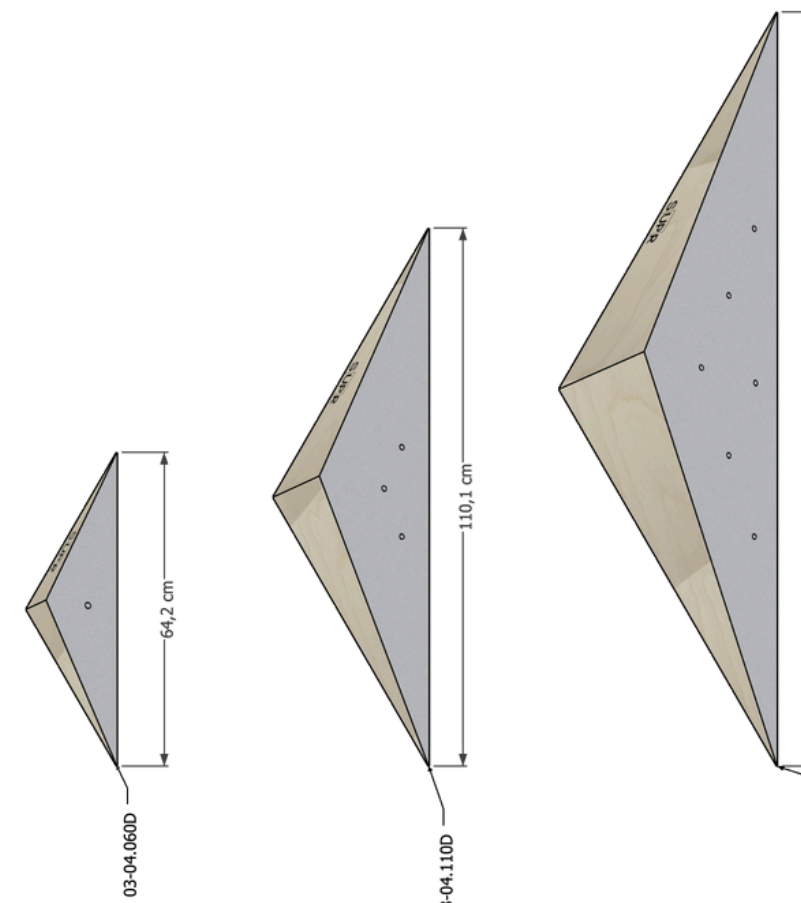

03-04 TRIANGLE ADD 1 FULL

03-04 TRIANGLE ADD 1

Size M, L, XL
Max Length 64 / 110 / 154cm
Max Height 8 / 14 / 20cm