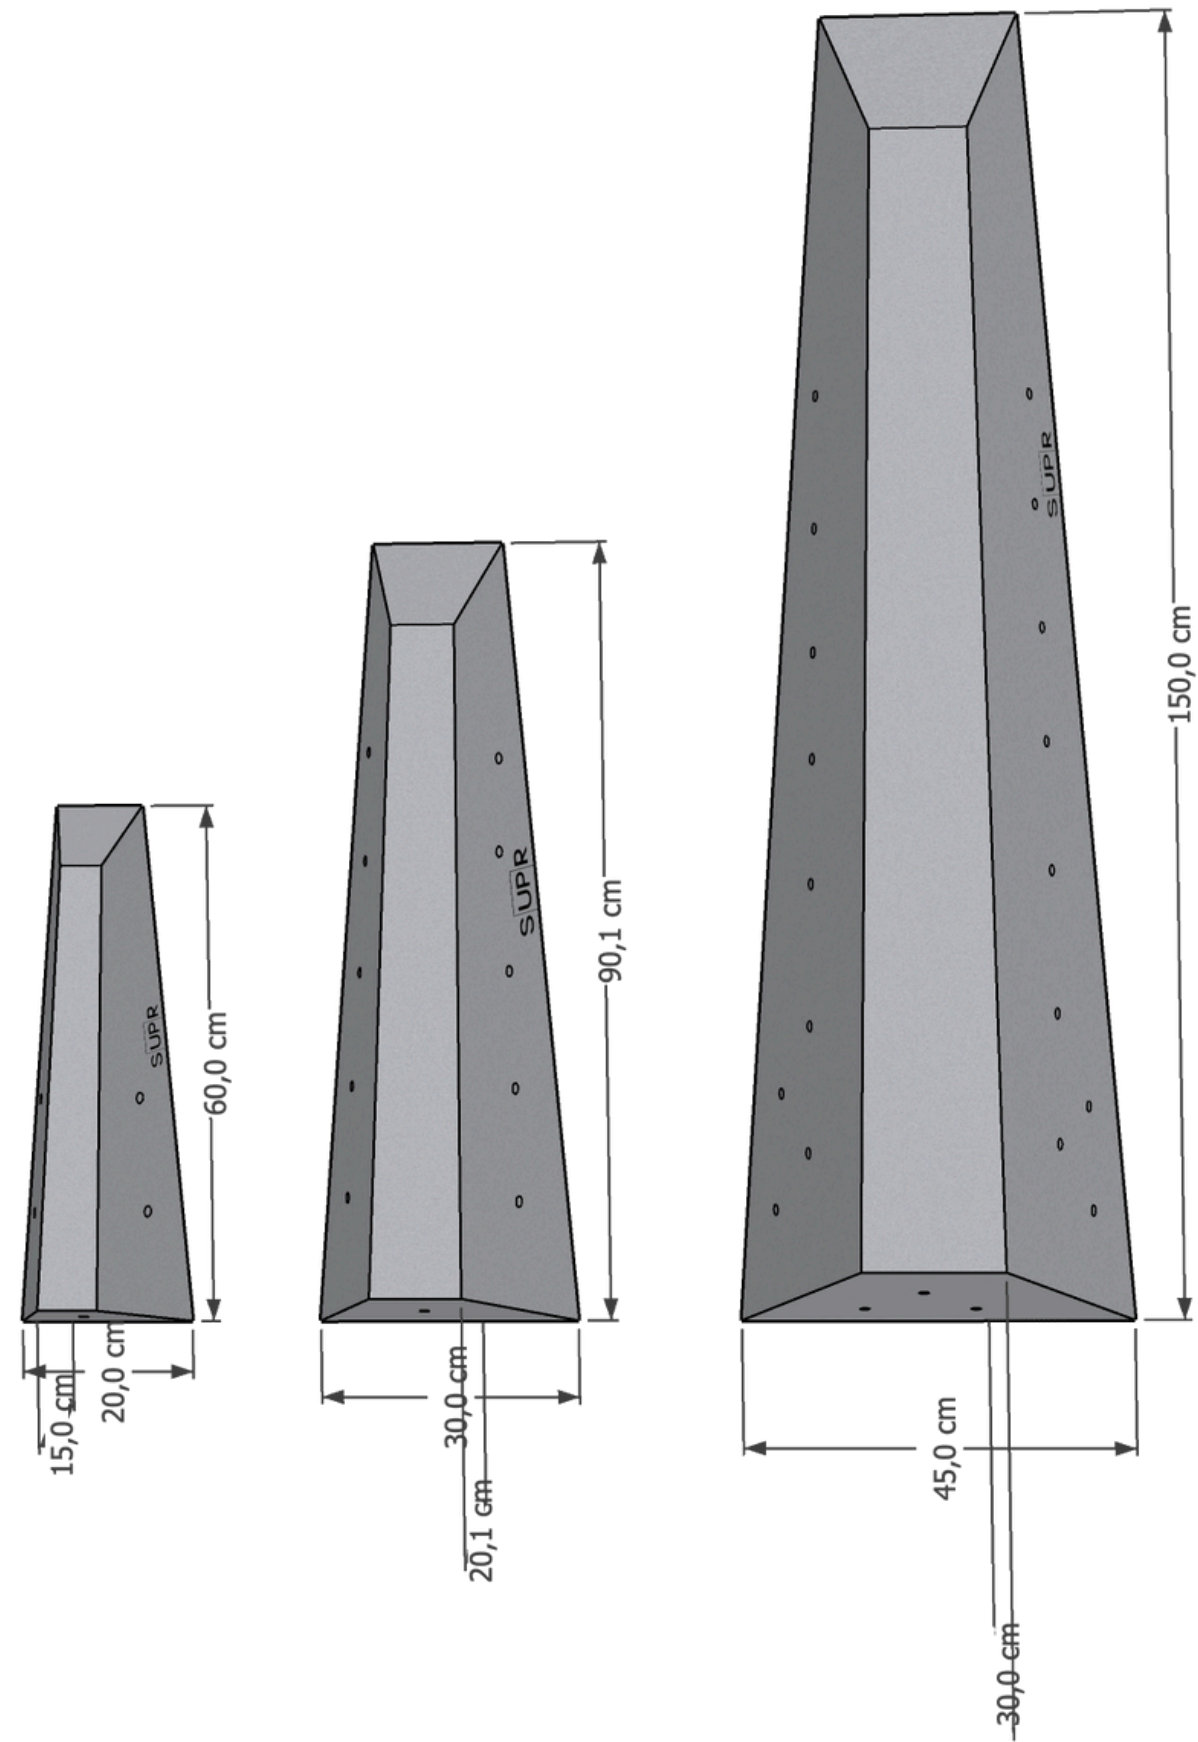

04-10 PINCH 1

Size M, L, XL
Max Length 60 / 90 / 150cm
Max Height 15 / 20 / 30cm