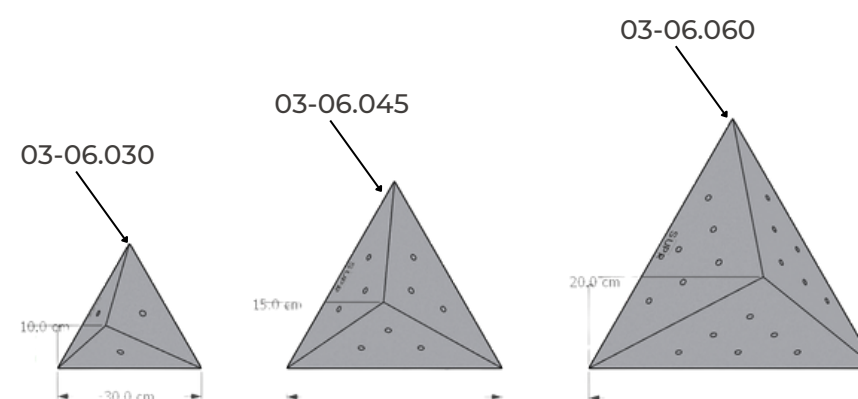

03-06 TRIANGLE SIMPLE DUAL 01

03-06 TRIANGLE SIMPLE DUAL 02

03-06 TRIANGLE SIMPLE DUAL 03

**03-06 TRIANGLE SIMPLE DUAL**

Size XS, S, L  
 Max Length 30/ 45/ 90cm  
 Max Height 10/ 15/ 30cm

**03-06 TRIANGLE SIMPLE FULL**