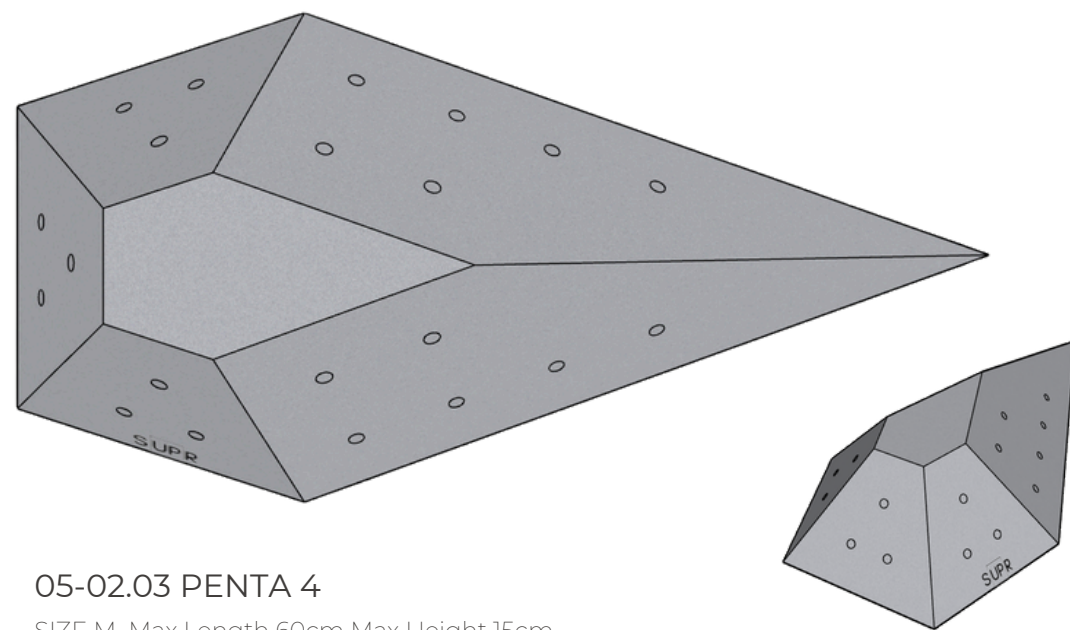

05-02.03 PENTA 4
SIZE M Max Length 60cm Max Height 15cm